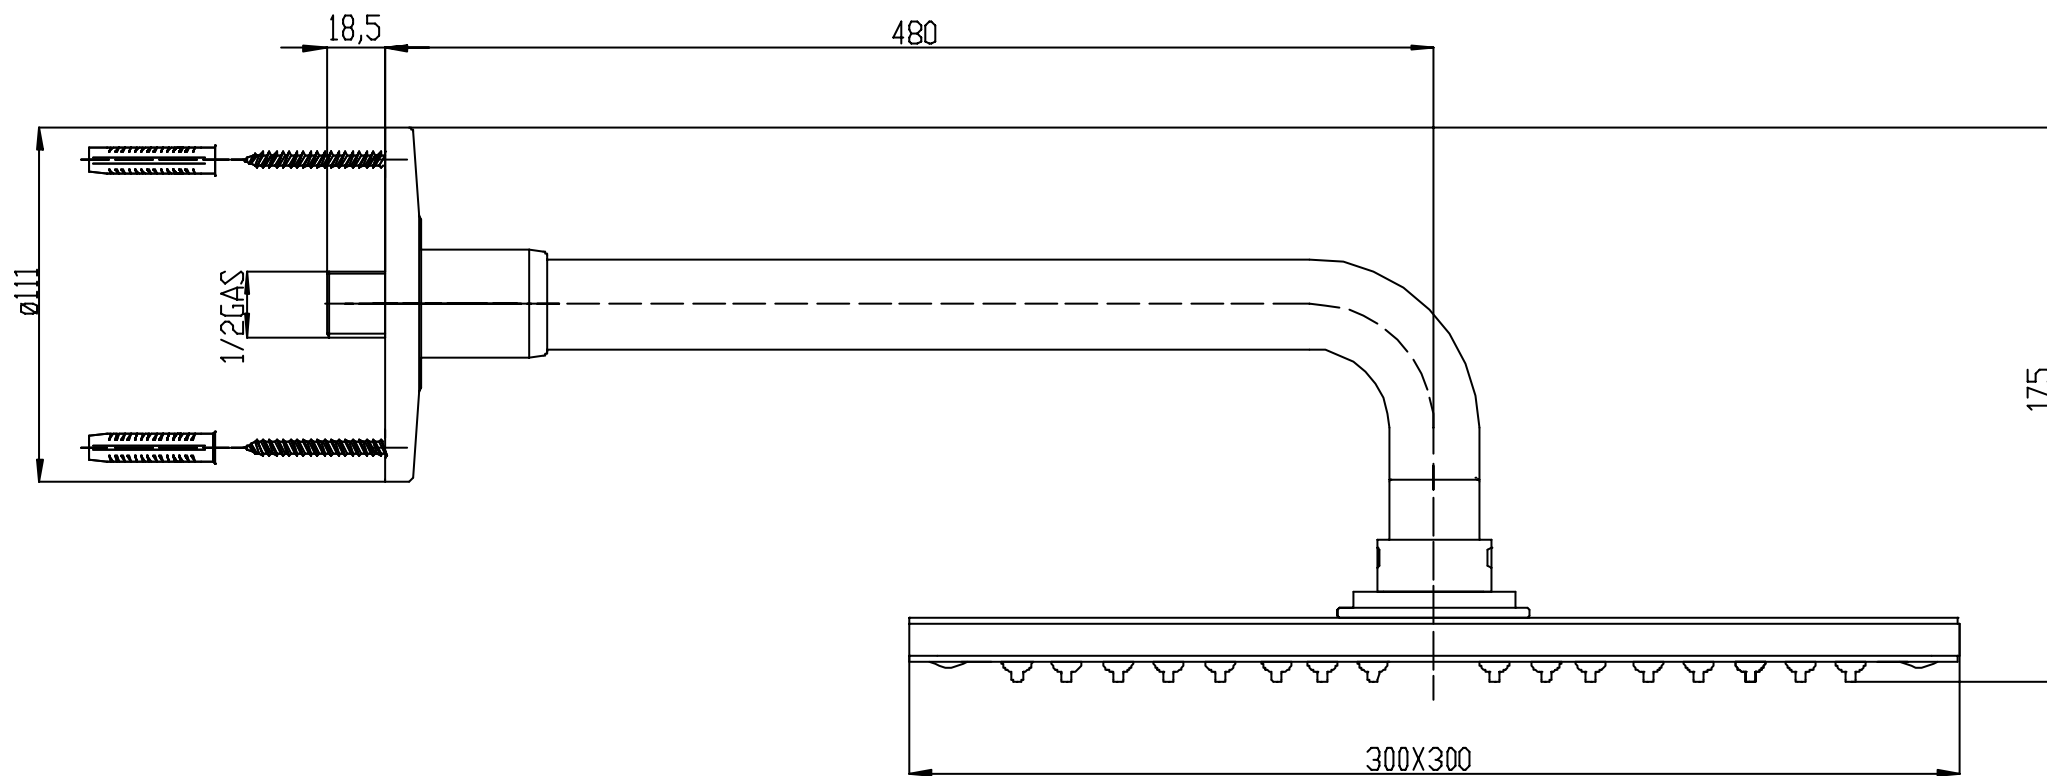

H75365

H75365 - Dream Cube

BOSSINI S.P.A. - CASTENEDOLO (BS) tel: +39 030 2134211

Il presente disegno è di esclusiva proprietà della ditta Bossini spa
ne sono vietate la riproduzione e la divulgazione parziali o totali salvo previa autorizzazione del proprietario.