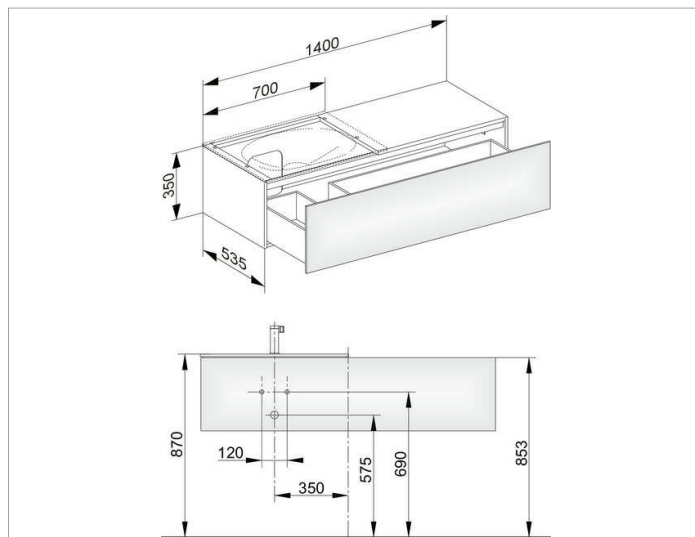

Edition 11

31165WW0000 Тумба под умывальник

ИЗДЕЛИЕ

ЧЕРТЕЖ

ОПИСАНИЕ ИЗДЕЛИЯ

подходит к керамическому умывальнику арт. 31140,
1 выдвижной фронт с нажимным открыванием Push-to-Open
вкл. пластиковый сифон 1 1/4 x 32

оборудование

- 2 передвижных ящика для хранения (190 x 70 x 413 мм)

поверхность

33

Габариты

1400 x 350 x 535 мм