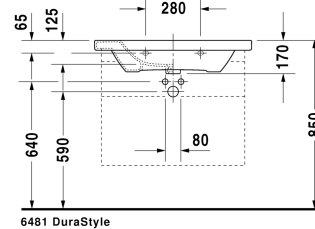

DuraStyle Умывальник, умывальник для мебели #
 2320800000 / 2320800030 / 2320800060

| < 800 мм > |

Умывальник, умывальник для мебели	Размеры	Вес	Номер заказа
с плоскостью под смеситель, глазуровка снизу, 800 мм			
Цвета			
00 Белый Alpin			
Вариант			
● с переливом	800 x 480 мм	22,500 кг	2320800000
●●● с переливом	800 x 480 мм	22,500 кг	2320800030
☒ с переливом	800 x 480 мм	22,500 кг	2320800060
Сантехническая керамика со специальным покрытием WonderGliss остается чистой и красивой в течение долгого времени. При заказе WonderGliss добавьте "1" на 11-м месте в артикуле модели.			
Аксессуары для керамики			
Нажимной выпуск для умывальников с переливом		0,400 кг	005052
Принадлежности			
Полотенцедержатель труба с квадратным сечением, 14 мм, для умывальника # 232080, 232580, 232680		739 мм	0,600 кг
Трубчатый сифон для умывальника с удлиненной сливной трубой 300 мм		1 1/4" мм	0,600 кг
Соответствующая продукция			
Полупьедестал для # 231955, 231960, 231965, 232012, 232010, 232080, 232065, 233813, 232460, 232455, 235714,			085830
Пьедестал для # 231955, 231960, 231965, 232012, 232010, 232080, 232065, 233813, 232460, 232455, 235714,			085829

Все чертежи содержат необходимые размеры с соблюдением стандартных допусков. Они указаны в мм и не являются обязательными. Точные размеры, в частности для монтажа по индивидуальному заказу, можно получить только по готовому изделию.