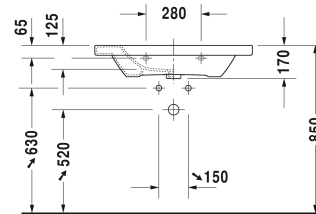

DuraStyle Умывальник, умывальник для мебели #
 2320800000 / 2320800030 / 2320800060

| < 800 мм > |

Умывальник, умывальник для мебели	Размеры	Вес	Номер заказа
с плоскостью под смеситель, глазуровка снизу, 800 мм			
Цвета			
00 Белый Alpin			
Вариант			
● с переливом	800 x 480 мм	22,500 кг	2320800000
●●● с переливом	800 x 480 мм	22,500 кг	2320800030
☒ с переливом	800 x 480 мм	22,500 кг	2320800060
Сантехническая керамика со специальным покрытием WonderGliss остается чистой и красивой в течение долгого времени. При заказе WonderGliss добавьте "1" на 11-м месте в артикуле модели.			
Аксессуары для керамики			
Нажимной выпуск для умывальников с переливом		0,400 кг	005052
Принадлежности			
Полотенцедержатель труба с квадратным сечением, 14 мм, для умывальника # 232080, 232580, 232680		739 мм	0,600 кг
Трубчатый сифон для умывальника с удлиненной сливной трубой 300 мм		1 1/4" мм	0,600 кг
Соответствующая продукция			
Полупьедестал для # 231955, 231960, 231965, 232012, 232010, 232080, 232065, 233813, 232460, 232455, 235714,			085830
Пьедестал для # 231955, 231960, 231965, 232012, 232010, 232080, 232065, 233813, 232460, 232455, 235714,			085829

Все чертежи содержат необходимые размеры с соблюдением стандартных допусков. Они указаны в мм и не являются обязательными. Точные размеры, в частности для монтажа по индивидуальному заказу, можно получить только по готовому изделию.