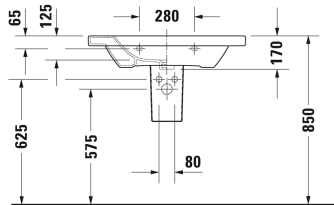

DuraStyle Умывальник, умывальник для мебели #
 2320800000 / 2320800030 / 2320800060

| < 800 мм > |

Умывальник, умывальник для мебели	Размеры	Вес	Номер заказа
с плоскостью под смеситель, глазуровка снизу, 800 мм			
Цвета			
00 Белый Alpin			
Вариант			
● с переливом	800 x 480 мм	22,500 кг	2320800000
●●● с переливом	800 x 480 мм	22,500 кг	2320800030
☒ с переливом	800 x 480 мм	22,500 кг	2320800060
Сантехническая керамика со специальным покрытием WonderGliss остается чистой и красивой в течение долгого времени. При заказе WonderGliss добавьте "1" на 11-м месте в артикуле модели.			
Аксессуары для керамики			
Нажимной выпуск для умывальников с переливом		0,400 кг	005052
Принадлежности			
Полотенцедержатель труба с квадратным сечением, 14 мм, для умывальника # 232080, 232580, 232680		739 мм	0,600 кг
Трубчатый сифон для умывальника с удлиненной сливной трубой 300 мм		1 1/4" мм	0,600 кг
Соответствующая продукция			
Полупьедестал для # 231955, 231960, 231965, 232012, 232010, 232080, 232065, 233813, 232460, 232455, 235714,			085830
Пьедестал для # 231955, 231960, 231965, 232012, 232010, 232080, 232065, 233813, 232460, 232455, 235714,			085829

Все чертежи содержат необходимые размеры с соблюдением стандартных допусков. Они указаны в мм и не являются обязательными. Точные размеры, в частности для монтажа по индивидуальному заказу, можно получить только по готовому изделию.