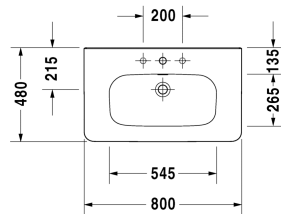

DuraStyle Умывальник, умывальник для мебели #
 2320800000 / 2320800030 / 2320800060

| < 800 мм > |

Умывальник, умывальник для мебели	Размеры	Вес	Номер заказа
с плоскостью под смеситель, глазуровка снизу, 800 мм			
Цвета			
00 Белый Alpin			
Вариант			
● с переливом	800 x 480 мм	22,500 кг	2320800000
●●● с переливом	800 x 480 мм	22,500 кг	2320800030
☒ с переливом	800 x 480 мм	22,500 кг	2320800060
Сантехническая керамика со специальным покрытием WonderGliss остается чистой и красивой в течение долгого времени. При заказе WonderGliss добавьте "1" на 11-м месте в артикуле модели.			
Аксессуары для керамики			
Нажимной выпуск для умывальников с переливом		0,400 кг	005052
Принадлежности			
Полотенцедержатель труба с квадратным сечением, 14 мм, для умывальника # 232080, 232580, 232680		739 мм	0,600 кг
Трубчатый сифон для умывальника с удлиненной сливной трубой 300 мм		1 1/4" мм	0,600 кг
Соответствующая продукция			
Полупьедестал для # 231955, 231960, 231965, 232012, 232010, 232080, 232065, 233813, 232460, 232455, 235714,			085830
Пьедестал для # 231955, 231960, 231965, 232012, 232010, 232080, 232065, 233813, 232460, 232455, 235714,			085829

Все чертежи содержат необходимые размеры с соблюдением стандартных допусков. Они указаны в мм и не являются обязательными. Точные размеры, в частности для монтажа по индивидуальному заказу, можно получить только по готовому изделию.