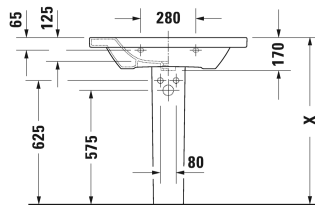

DuraStyle Умывальник, умывальник для мебели #
 2320800000 / 2320800030 / 2320800060

| < 800 мм > |

Умывальник, умывальник для мебели	Размеры	Вес	Номер заказа
с плоскостью под смеситель, глазуровка снизу, 800 мм			
Цвета			
00 Белый Alpin			
Вариант			
● с переливом	800 x 480 мм	22,500 кг	2320800000
●●● с переливом	800 x 480 мм	22,500 кг	2320800030
☒ с переливом	800 x 480 мм	22,500 кг	2320800060
Сантехническая керамика со специальным покрытием WonderGliss остается чистой и красивой в течение долгого времени. При заказе WonderGliss добавьте "1" на 11-м месте в артикуле модели.			
Аксессуары для керамики			
Нажимной выпуск для умывальников с переливом		0,400 кг	005052
Принадлежности			
Полотенцедержатель труба с квадратным сечением, 14 мм, для умывальника # 232080, 232580, 232680		739 мм	0,600 кг
Трубчатый сифон для умывальника с удлиненной сливной трубой 300 мм		1 1/4" мм	0,600 кг
Соответствующая продукция			
Полупьедестал для # 231955, 231960, 231965, 232012, 232010, 232080, 232065, 233813, 232460, 232455, 235714,			085830
Пьедестал для # 231955, 231960, 231965, 232012, 232010, 232080, 232065, 233813, 232460, 232455, 235714,			085829

Все чертежи содержат необходимые размеры с соблюдением стандартных допусков. Они указаны в мм и не являются обязательными. Точные размеры, в частности для монтажа по индивидуальному заказу, можно получить только по готовому изделию.