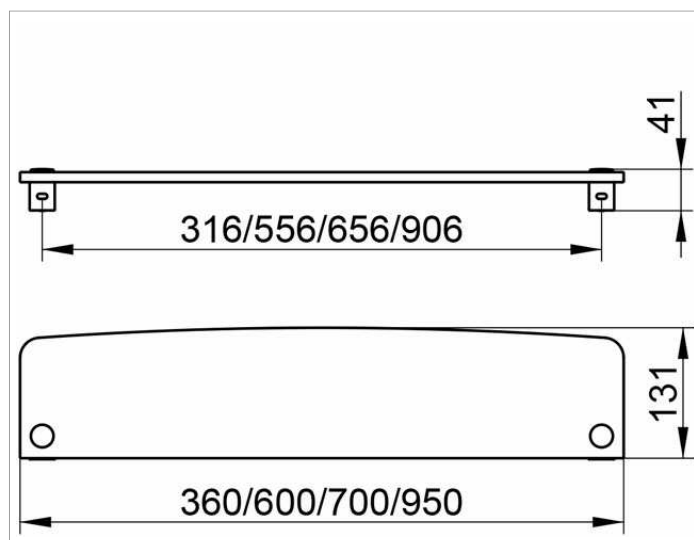

Elegance

11610005300 Полочка из кристаллина

ИЗДЕЛИЕ

ОПИСАНИЕ ИЗДЕЛИЯ

отдельно, без зеленого канта

Габариты

360 x 131 x 10 mm

ЧЕРТЕЖ

спецификации

KEUCO ELEGANCE Crystalline glass plate 11610005300
High quality Crystal glass plate to fit with shelf brackets, Cat-no. 11610
14-3/16" x 5-3/16" x 1-5/8", without green tinged edge
The max. projection inclusive Glass plate is 5-3/16"
Brackets and shelf to be ordered separately!