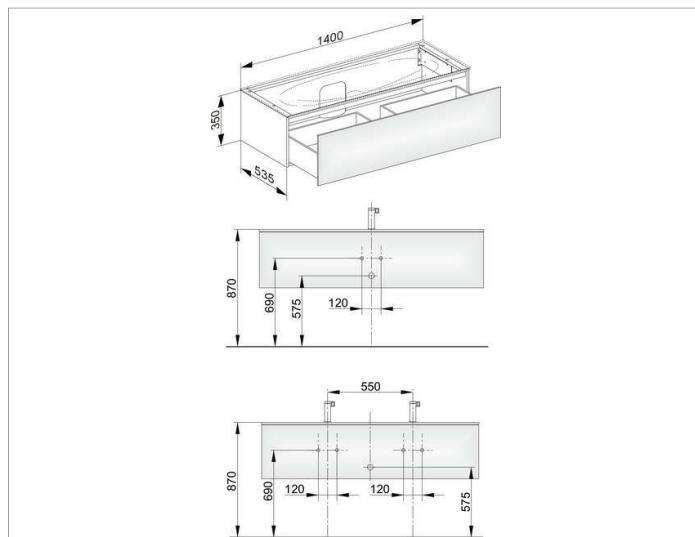

Edition 11

31361XX0000 Тумба под умывальник

ИЗДЕЛИЕ

ЧЕРТЕЖ

ОПИСАНИЕ ИЗДЕЛИЯ

подходит к керамическому умывальнику арт. 31160 и к умывальнику из варикора на заказ,
1 выдвижной фронт с нажимным открыванием Push-to-Open
Вкл. пластиковый сифон 1 1/4 x 32

оборудование

- 2 передвижных ящика для хранения (190 x 70 x 413 мм)

поверхность

37, 38, 39

Габариты

1400 x 350 x 535 мм