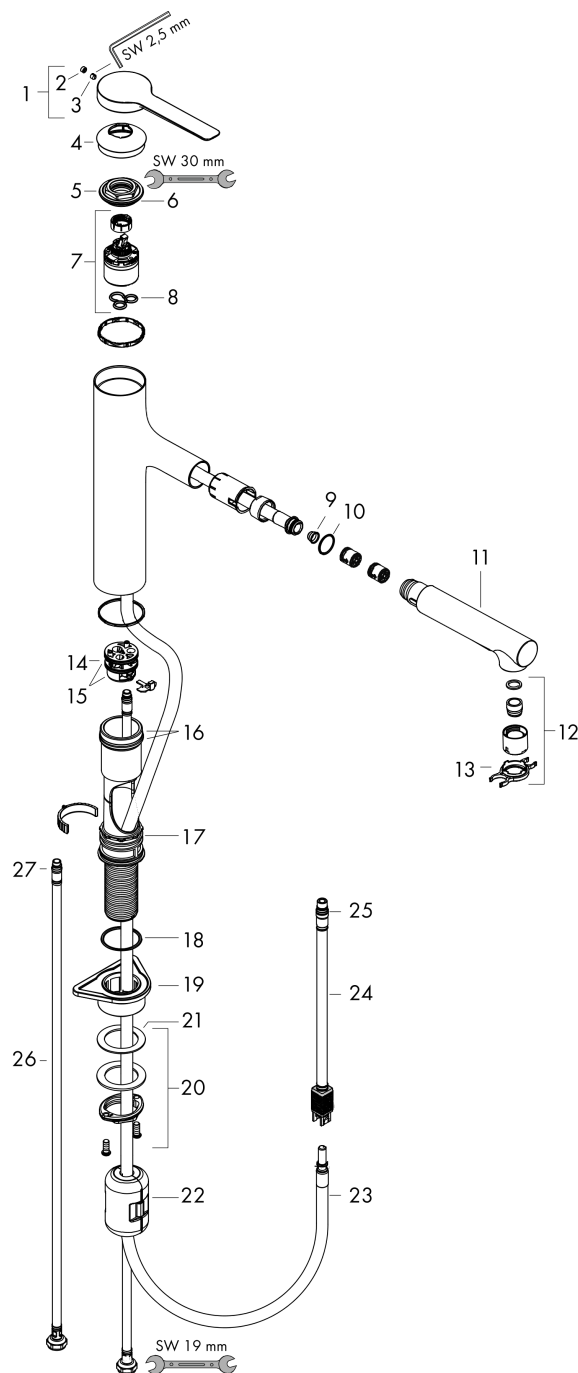

Zesis M33

Кухонный смеситель однорычажный, 160 с вытяжным душем, 2jet

Поверхности : **матовый черный** Артикульный номер: **74801670**

Покомпонентное изображение

Год выпуска: >12/21

Zesis M33**Кухонный смеситель однорычажный, 160 с вытяжным душем, 2jet**Поверхности : **матовый черный** Артикульный номер: **74801670****Перечень запасных частей**

Год выпуска: >12/21

| Позиция | Описание | Артикульный номер | PC | PU |
|---------|----------------------------------|-------------------|----|----|
| 1 | handle | 94391670 | - | 1 |
| 2 | hollow set screw M5x5 | 98446000 | - | 1 |
| 3 | screw cover | 93735610 | - | 1 |
| 4 | flange | 94388670 | - | 1 |
| 5 | nut | 94389000 | - | 1 |
| 6 | O-ring 41x2 | 98212000 | - | 1 |
| 7 | cartridge, assy | 93895000 | - | 1 |
| 8 | seal | 95008000 | - | 1 |
| 9 | filter | 97735000 | - | 1 |
| 10 | O-ring 18x1,5 | 98231000 | - | 1 |
| 11 | handspray | 94395670 | - | 1 |
| 12 | aerator laminar M22x1 (15 l/min) | 95909000 | - | 1 |
| 13 | service tool | 95910000 | - | 1 |
| 14 | adapter for cartridge | 95911000 | - | 1 |
| 15 | O-Ring 30x2 | 98186000 | - | 1 |
| 16 | O-ring 37x2 | 92115000 | - | 1 |
| 17 | O-ring 44x2 | 94394000 | - | 1 |
| 18 | O-ring 39x2 | 98158000 | - | 1 |
| 19 | support | 97523000 | - | 1 |
| 20 | fixing set (Ø 34) | 95049000 | - | 1 |
| 21 | lever collar | 97548000 | - | 1 |
| 22 | weight | 92500000 | - | 1 |
| 23 | hose 1,25 m | 95506000 | - | 1 |
| 24 | connection hose 600 mm | 92264000 | - | 1 |
| 25 | O-ring 7x1,5 | 98422000 | - | 1 |
| 26 | connection hose | 94267000 | - | 1 |
| 27 | O-ring 6,6x1,6 | 93019000 | - | 1 |