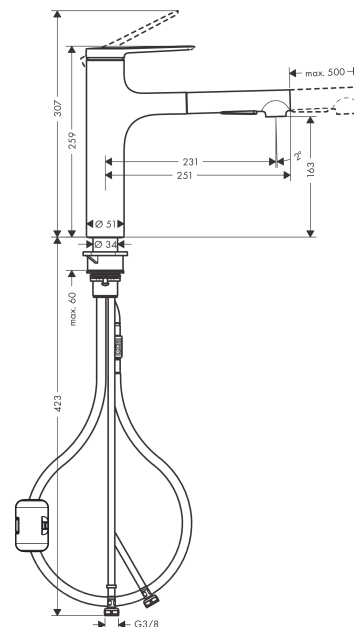

Zesis M33

Кухонный смеситель однорычажный, 160 с вытяжным душем, 2jet

Поверхности : **матовый черный**   Артикульный номер: **74801670**

Описание

Характеристики

- ComfortZone 160
- выступ: 231 мм
- высота излива: 163 мм
- угол поворота излива: 150°
- ламинарная струя, Душевая струя
- фиксируемая душевая струя, автоматическое переключение струи в исходный режим закрытием смесителя
- магнитная система крепления душа MagFit
- душевой шланг Quick-Connect
- максимальный расход воды при 3 барах: 8,2 л/мин
- керамический узел смешивания
- соединительные шланги G 3/8
- регулируемое ограничение температуры
- встроенный клапан обратного тока воды
- подходит для проточных водонагревателей
- длина удлинения До 50 см

Технология

Награды за дизайн

Продукт

Чертеж