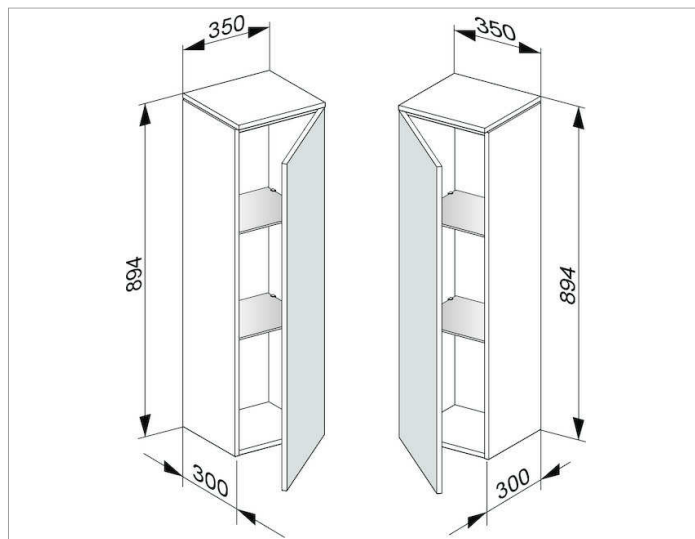

Edition 400

31720ZZ0001 Средний шкаф

ИЗДЕЛИЕ

ЧЕРТЕЖ

ОПИСАНИЕ ИЗДЕЛИЯ

1-дверный с нажимным открыванием Push-to-Open и амортизатором дверцы

оборудование

- 2 стеклянные полочки

поверхность

21, 40, 68, 80, 82, 84, 86, 87, 88, 96

Габариты

350 x 894 x 300 mm