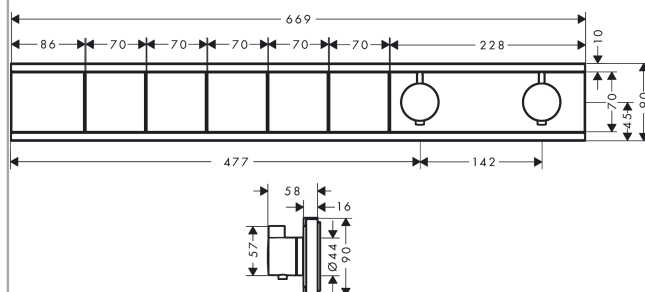

RainSelect

Термостат, СМ, для 5 потребителей

Поверхности : хром Артикулный номер: 15384000

Описание

Характеристики

- в зависимости от расхода и ситуации при установке, снижение расхода примерно на 50%, встроенная функция отключения
- 5 потребителей
- возможно одновременное включение нескольких потребителей
- кнопка включения/выключения Select для 5 потребителей
- картридж термостата, клапан Select
- мин. рабочее давление: 1 бар
- макс. рабочее давление: 10 бар
- предохранительный ограничитель при 40°C
- регулируемое ограничение температуры
- клапан обратного тока воды
- вид соединения: скрытая часть
- Термостат поставляется с кнопками ручной душ, PowderRain, Waterfall, Rain (широкая струя), плечевой душ

Технология

Продукт

Чертеж

RainSelect

Термостат, СМ, для 5 потребителей

Поверхности : хром Артикульный номер: 15384000

Пример монтажа

RainSelect
1531318X / 15384XXX