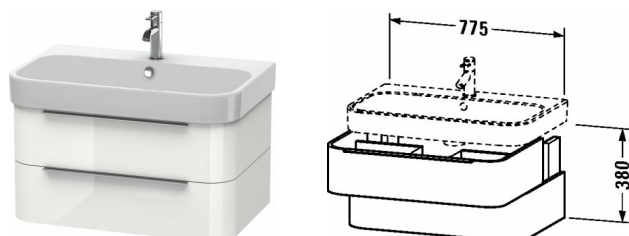

## Harry D.2 Тумбочка подвесная # H26365

| < 775 мм > |

Тумбочка подвесная	Размеры	Вес	Номер заказа
2 выдвижных ящика, верхний ящик, вкл. вырез и крышку для сифона, для Harry D.2 # 231880 (нешлифованный)			
<b>Цвета</b>			
M11 Кашемировый дуб M13 Американский орех, натуральный шпон M22 Белый глянцевый декор M52 Европейский дуб, декор M72 Дуб брашированный, натуральный шпон M75 Лен, декор			
<b>Вариант</b>			
	775 x 480 мм		H26365
<b>Справка</b>			
Рекомендуется малогабаритный сифон # 005076, отступ между мебелью и керамикой = 13 мм, Система разделителей не монтируется дополнительно, она должна быть установлена на фабрике., Необходимые данные для заказа: - внутренние разделители да/нет, - орех 77 или клен 78			
<b>Принадлежности</b>			
Система разделителей Ящик с крышкой	100 x 160 мм		UV9948
Дополнительные модули Система разделителей из массива клена или ореха, для шкафчиков шириной 775 мм	775 мм		UV9971
<b>Соответствующая продукция</b>			
Малогабаритный сифон , 1 1/4" мм	1 1/4" мм		005076
Умывальник, умывальник для мебели с переливом, с плоскостью под смеситель, вкл. заглушку для перелива, хром, глазуровка снизу, 800 x 505 мм	800 x 505 мм		231880