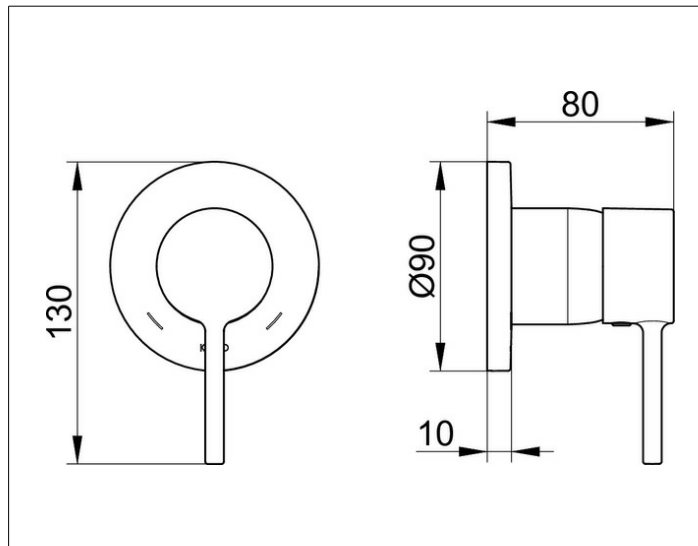

IXMO

59551370201 Встраиваемый однорычажный смеситель DN 15

ИЗДЕЛИЕ

ЧЕРТЕЖ

ОПИСАНИЕ ИЗДЕЛИЯ

Керамический картридж с ограничителем температуры
Наружный комплект состоит из:
рычага, гильзы, розетки (круглой) и функциональной
части, подходящей к внутренней функциональной
части арт. 59551 000070