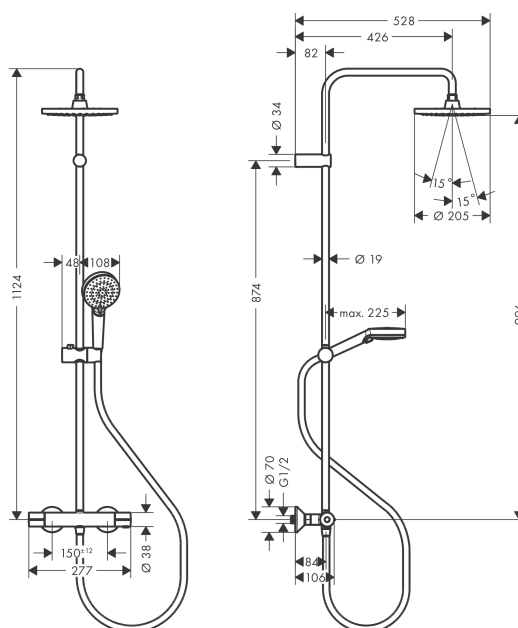

Vernis Blend

Showerpipe 200 1jet с термостатом

Поверхности : **матовый черный** Артикульный номер: **26276670**

Описание

Характеристики

- состоит из: верхний душ, ручной душ, термостат для душа, штанга для душа, держатель для душа
- верхний душ Vernis Blend 200 1jet
- размер диска верхнего душа: 205 мм
- типы струй верхнего душа: Rain
- шарнирное соединение: регулируемый угол верхнего душа
- тип струи ручной душ: Rain, IntenseRain
- держатель для ручного душа регулируемый по высоте с внешней кнопкой выбора
- диаметр штанги: 19 мм
- длина держателя верхнего душа: 426 мм
- максимальный расход воды при 3 бар: 15,9 л/мин
- рабочее давление: мин. 1 бар/макс. 10 бар
- термостат Vernis
- предохранительный ограничитель при 40°C
- регулируемый ограничитель температуры горячей воды
- пользовательское управление посредством вращения рукоятки
- невозможно использование одновременно двумя потребителями
- вид монтажа: внешний монтаж
- соединительная резьба G 1/2
- межосевое подключение 150 мм ± 12 мм
- клапан обратного тока

Технология

Продукт

Чертеж