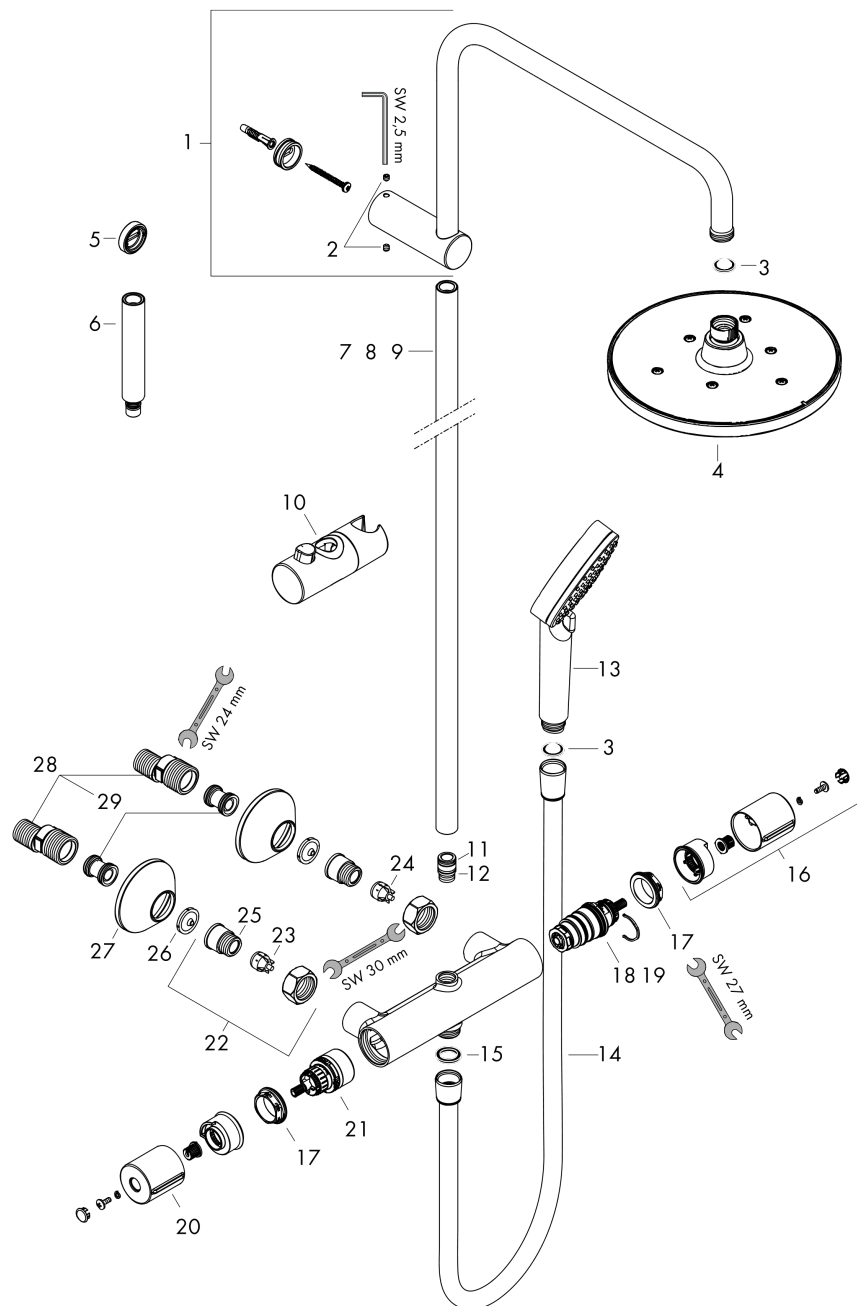

Vernis Blend

Showerpipe 200 1jet с термостатом

Поверхности : матовый черный   Артикульный номер: 26276670

Покомпонентное изображение

Год выпуска: >04/21

Vernis Blend

Showerpipe 200 1jet с термостатом

Поверхности : **матовый черный** Артикульный номер: **26276670**

Перечень запасных частей

Год выпуска: >04/21

Позиция	Описание	Артикульный номер	PC	PU
1	shower arm	93768670	-	-
2	hollow set screw M5x5	98446000	-	1
3	filter packing	94246000	-	1
4	-	26271670	-	1
5	tile-matching-disk	93813670	-	-
6	extension 100 mm	94164670	-	1
7	pipe	93906670	-	1
8	pipe	93770670	-	-
9	pipe	93907670	-	1
10	support, assy	93729670	-	-
11	O-ring 12x2	98214000	-	1
12	O-ring 11x2	98127000	-	1
13	-	26270670	-	1
14	shower hose Isiflex'B 1,60 m	28276670	-	1
15	seal	98058000	-	1
16	handle for thermostat	93727670	-	-
17	nut	98913000	-	1
18	thermostat cartridge	98282000	-	1
19	cartridge for exchanged connections	92373000	-	1
20	handle	93731670	-	-
21	shut off unit with selector	98283000	-	1
22	connecting thread G½	93730670	-	-
23	non return valve (pressure-resistant up to 2 MPa)	93136000	-	1
24	non return valve	96737000	-	1
25	O-ring 16x2	98133000	-	1
26	filter packing	96922000	-	1
27	escutcheon Ø 70 mm	93718670	-	-
28	set of S-unions (±12 mm)	94140000	-	1
29	noise reduction	96429000	-	1