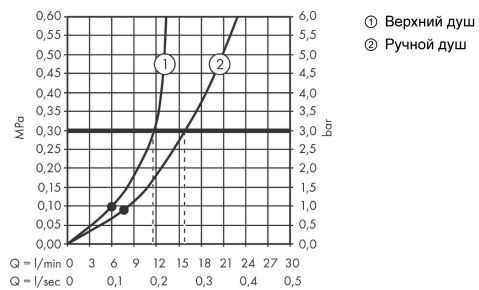

Технология

Продукт

Чертеж

Vernis Blend

Showerpipe 200 1jet с термостатом

Поверхности : **матовый черный** Артикульный номер: **26276670**

График расхода воды

Vernis Blend