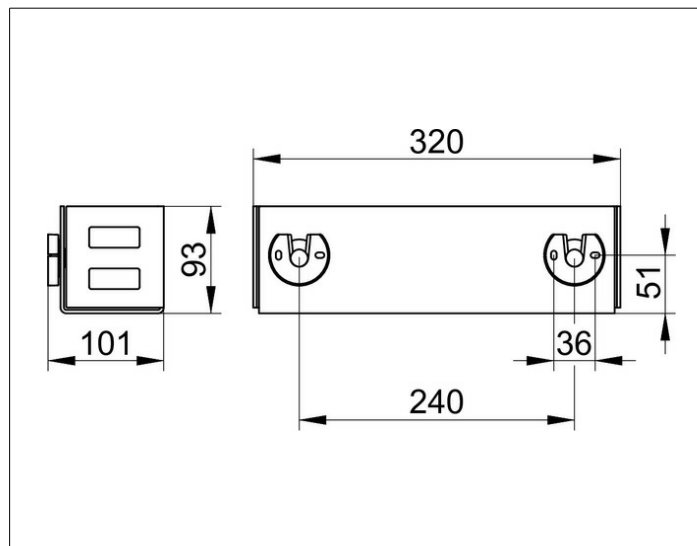

ПОЛОЧКИ ДЛЯ ДУША

24954510000 Корзинка для душа

ИЗДЕЛИЕ

ЧЕРТЕЖ

ОПИСАНИЕ ИЗДЕЛИЯ

Настенный монтаж, съёмная, со скрытым креплением, со сливными прорезями

ПОВЕРХНОСТЬ

weiß matt

ГАБАРИТЫ

320 x 93 x 90 mm