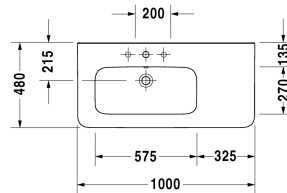

**DuraStyle Умывальник, умывальник для мебели асимметричный # 2325100000 / 2325100030 / 2325100060**

| < 1000 мм > |

Умывальник, умывальник для мебели асимметричный	Размеры	Вес	Номер заказа
с плоскостью под смеситель, раковина слева, 1000 мм			
<b>Цвета</b>			
00 Белый Alpin			
<b>Вариант</b>			
● с переливом	1000 x 480 мм	28,700 кг	2325100000
●●● с переливом	1000 x 480 мм	28,700 кг	2325100030
☒ с переливом	1000 x 480 мм	28,700 кг	2325100060
Сантехническая керамика со специальным покрытием WonderGliss остается чистой и красивой в течение долгого времени. При заказе WonderGliss добавьте "1" на 11-м месте в артикуле модели.			
<b>Аксессуары для керамики</b>			
Нажимной выпуск для умывальников с переливом		0,400 кг	005052
<b>Принадлежности</b>			
Полотенцедержатель труба с квадратным сечением, 14 мм, для умывальника # 232010, 232510, 232610		931 мм	0,700 кг
<b>Соответствующая продукция</b>			
Тумбочка подвесная 1 выдвижное отделение, элемент боковой полки, для DuraStyle # 232510, чаша слева, 930 x 448 мм		930 x 448 мм	DS6397

Все чертежи содержат необходимые размеры с соблюдением стандартных допусков. Они указаны в мм и не являются обязательными. Точные размеры, в частности для монтажа по индивидуальному заказу, можно получить только по готовому изделию.