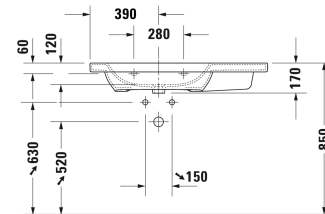

**DuraStyle Умывальник, умывальник для мебели асимметричный # 2325100000 / 2325100030 / 2325100060**

| < 1000 мм > |

Умывальник, умывальник для мебели асимметричный	Размеры	Вес	Номер заказа
с плоскостью под смеситель, раковина слева, 1000 мм			
<b>Цвета</b>			
00 Белый Alpin			
<b>Вариант</b>			
● с переливом	1000 x 480 мм	28,700 кг	2325100000
●●● с переливом	1000 x 480 мм	28,700 кг	2325100030
☒ с переливом	1000 x 480 мм	28,700 кг	2325100060
Сантехническая керамика со специальным покрытием WonderGliss остается чистой и красивой в течение долгого времени. При заказе WonderGliss добавьте "1" на 11-м месте в артикуле модели.			
<b>Аксессуары для керамики</b>			
Нажимной выпуск для умывальников с переливом		0,400 кг	005052
<b>Принадлежности</b>			
Полотенцедержатель труба с квадратным сечением, 14 мм, для умывальника # 232010, 232510, 232610		931 мм	0,700 кг
<b>Соответствующая продукция</b>			
Тумбочка подвесная 1 выдвижное отделение, элемент боковой полки, для DuraStyle # 232510, чаша слева, 930 x 448 мм		930 x 448 мм	DS6397

Все чертежи содержат необходимые размеры с соблюдением стандартных допусков. Они указаны в мм и не являются обязательными. Точные размеры, в частности для монтажа по индивидуальному заказу, можно получить только по готовому изделию.