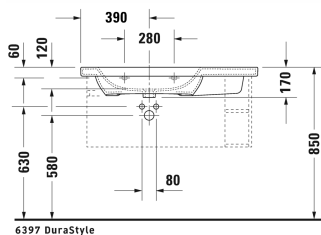

**DuraStyle Умывальник, умывальник для мебели асимметричный # 2325100000 / 2325100030 / 2325100060**

| < 1000 мм > |

Умывальник, умывальник для мебели асимметричный	Размеры	Вес	Номер заказа
с плоскостью под смеситель, раковина слева, 1000 мм			
<b>Цвета</b>			
00 Белый Alpin			
<b>Вариант</b>			
● с переливом	1000 x 480 мм	28,700 кг	2325100000
●●● с переливом	1000 x 480 мм	28,700 кг	2325100030
☒ с переливом	1000 x 480 мм	28,700 кг	2325100060
Сантехническая керамика со специальным покрытием WonderGliss остается чистой и красивой в течение долгого времени. При заказе WonderGliss добавьте "1" на 11-м месте в артикуле модели.			
<b>Аксессуары для керамики</b>			
Нажимной выпуск для умывальников с переливом		0,400 кг	005052
<b>Принадлежности</b>			
Полотенцедержатель труба с квадратным сечением, 14 мм, для умывальника # 232010, 232510, 232610		931 мм	0,700 кг
<b>Соответствующая продукция</b>			
Тумбочка подвесная 1 выдвижное отделение, элемент боковой полки, для DuraStyle # 232510, чаша слева, 930 x 448 мм		930 x 448 мм	DS6397

Все чертежи содержат необходимые размеры с соблюдением стандартных допусков. Они указаны в мм и не являются обязательными. Точные размеры, в частности для монтажа по индивидуальному заказу, можно получить только по готовому изделию.