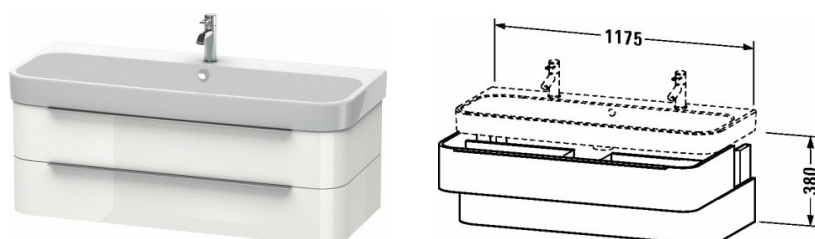

Harry D.2 Тумбочка подвесная # H26367

| < 1175 мм > |

Тумбочка подвесная	Размеры	Вес	Номер заказа
2 выдвижных ящика, верхний ящик, вкл. вырез и крышку для сифона, для Harry D.2 # 231812 (нешлифованный)			
Цвета			
M11 Кашемировый дуб M13 Американский орех, натуральный шпон M22 Белый глянцевый декор M52 Европейский дуб, декор M72 Дуб брашированный, натуральный шпон M75 Лен, декор			
Вариант			
	1175 x 480 мм		H26367
Справка			
Рекомендуется малогабаритный сифон # 005076, отступ между мебелью и керамикой = 13 мм, Система разделителей не монтируется дополнительно, она должна быть установлена на фабрике., Необходимые данные для заказа: - внутренние разделители да/нет, - орех 77 или клен 78			
Принадлежности			
Дополнительные модули Система разделителей из массива клена или ореха, для шкафчиков шириной 1175 мм	1175 мм		UV9978
Соответствующая продукция			
Малогабаритный сифон , 1 1/4" мм	1 1/4" мм		005076
Умывальник, умывальник для мебели с переливом, с плоскостью под смеситель, вкл. заглушку для перелива, хром, глазуровка снизу, 1200 x 505 мм	1200 x 505 мм		231812
Умывальник, умывальник для мебели с переливом, с плоскостью под смеситель, вкл. заглушку для перелива, хром, глазуровка снизу, 1200 x 505 мм	1200 x 505 мм		231812