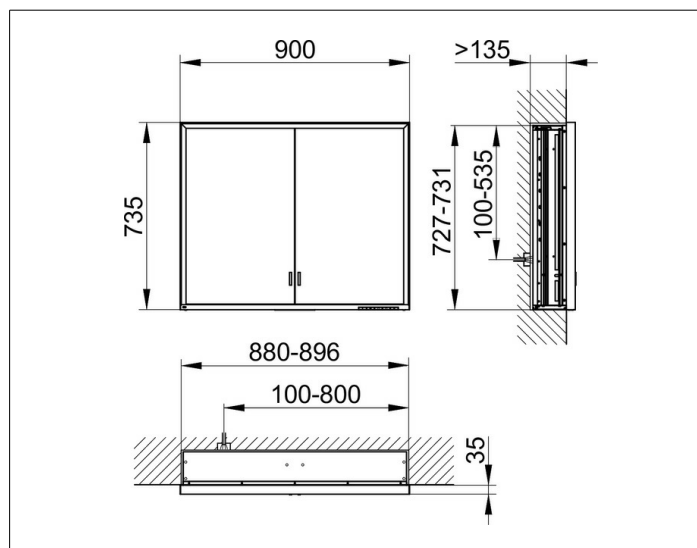

Royal Lumos

14313172301 Зеркальный шкаф

ИЗДЕЛИЕ**ЧЕРТЕЖ****ОПИСАНИЕ ИЗДЕЛИЯ**

для встраиваемого монтажа,
 бесступенчатая настройка тона подсветки от 2700
 Кельвин (теплая белая) до 6500 Кельвин (дневной свет),
 2 поворотные дверцы с двусторонним озеркаливанием
 стекла, корпус из анодированного серебристого алюминия,
 задняя стенка зеркальная

ПОВЕРХНОСТЬ

серебристый анодированный

ГАБАРИТЫ

900 x 735 x 165 mm