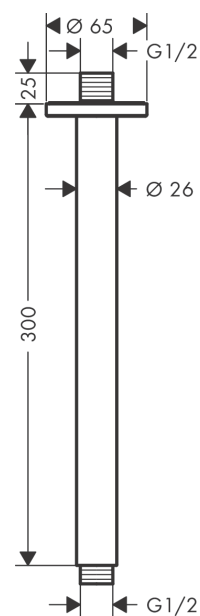

Vernis Blend**Потолочное подсоединение 30 см**Поверхности : **хром** Артикульный номер: **27805000****Описание****Характеристики**

- длина: 300 мм
- Ø стержня: 26 мм
- вид монтажа: наружный монтаж
- материал: Твердая латунь
- вид соединения: 1/2" NPT
- соединительная резьба G 1/2

Продукт**Чертеж**

Vernis Blend**Потолочное подсоединение 30 см**Поверхности : **хром** Артикульный номер: **27805000****Покомпонентное изображение**

Год выпуска: >01/21

Vernis Blend

Потолочное подсоединение 30 см

Поверхности : **хром** Артикульный номер: **27805000****Перечень запасных частей**

Год выпуска: >01/21

| Позиция | Описание | Артикульный номер | PC | PU |
|---------|-------------|-------------------|----|----|
| 1 | O-Ring 22x2 | 98185000 | - | 1 |