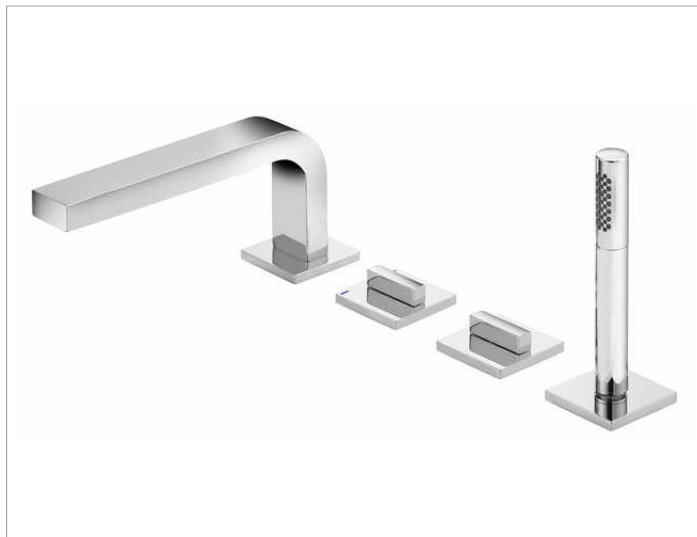

Edition 11

51130010200 Смеситель для ванны

ИЗДЕЛИЕ

ЧЕРТЕЖ

ОПИСАНИЕ ИЗДЕЛИЯ

на 4 отверстия, монтаж на бортик ванны или плитки,
класс расхода воды BB
керамический вентиль с регулятором температуры и
вентиль напора воды
утопляемая вниз душевая лейка,
гибкая подводка M12x1 x G 1/2 x 400 мм
с обратным клапаном

поверхность

хром

Габариты

Ausladung 220 mm

спецификации

KEUCO EDITION 11 bath mixer 51130010200
high-gloss chromed single lever bath- and shower mixer, in clear-cut
design and clear
geometric shapes, 4-hole rim mounting,
Flow class BB, aerator M 28 x 1,
Ceramic valves for temperature adjustment and
Valve for flow control,
retractable hand shower,
Width 396 mm, height 181 mm, total extension 260 mm, 220 mm radius
water outlet
Pressure hoses 1 / 2 x G 1 / 2 x 400 mm
Protected against backflow
DVGW requested
Note: Suitable mounting block no. 51130000070