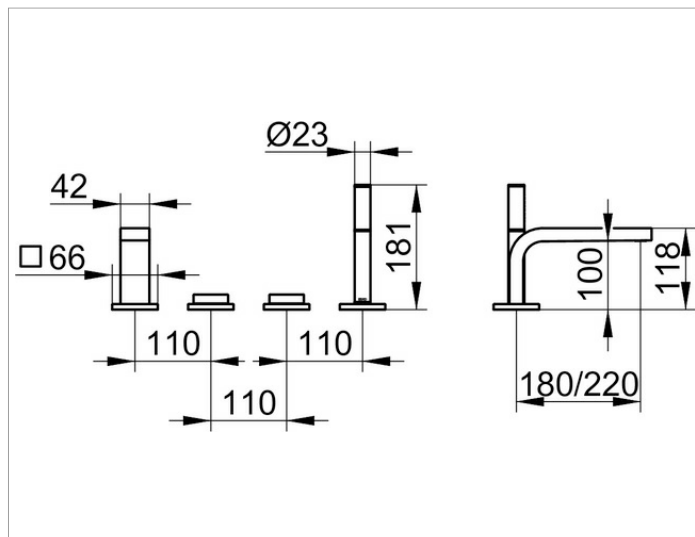

Edition 11

51130010200 Смеситель для ванны

ИЗДЕЛИЕ

ЧЕРТЕЖ

ОПИСАНИЕ ИЗДЕЛИЯ

на 4 отверстия, монтаж на бортик ванны или плитки,
класс расхода воды BB
керамический вентиль с регулятором температуры и
вентиль напора воды
утопляемая вниз душевая лейка,
гибкая подводка M12x1 x G 1/2 x 400 мм
с обратным клапаном

поверхность

хром

Габариты

Ausladung 220 mm

спецификации

KEUCO EDITION 11 bath mixer 51130010200
high-gloss chromed single lever bath- and shower mixer, in clear-cut
design and clear
geometric shapes, 4-hole rim mounting,
Flow class BB, aerator M 28 x 1,
Ceramic valves for temperature adjustment and
Valve for flow control,
retractable hand shower,
Width 396 mm, height 181 mm, total extension 260 mm, 220 mm radius
water outlet
Pressure hoses 1 / 2 x G 1 / 2 x 400 mm
Protected against backflow
DVGW requested
Note: Suitable mounting block no. 51130000070