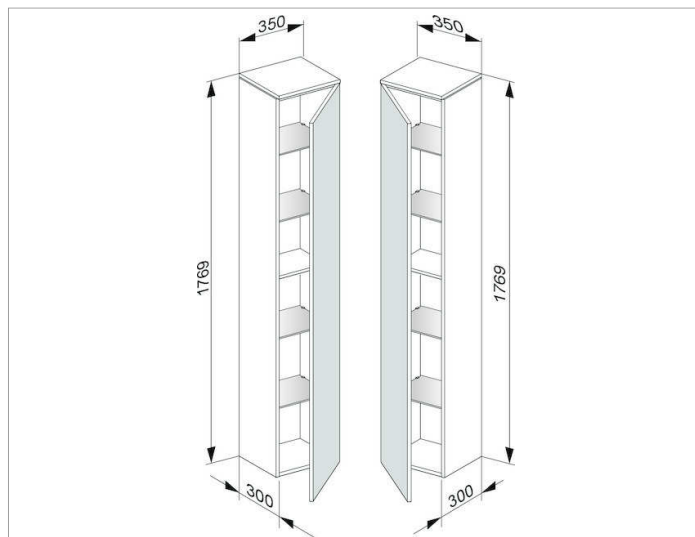

Edition 400

31730ZZ0001 Высокий шкаф-пенал

ИЗДЕЛИЕ

ЧЕРТЕЖ

ОПИСАНИЕ ИЗДЕЛИЯ

1-дверный с нажимным открыванием Push-to-Open и амортизатором дверцы

оборудование

- 4 стеклянные полочки

поверхность

21, 68, 86, 87

Габариты

350 x 1769 x 300 mm

ВНИМАНИЕ!

в связи с расположением ручек и геометрией дверей шкафы нельзя пристраивать друг к другу.

При заказе № цвета нужно применять вместо XX или ZZ в соответствующей нумерации артикула.