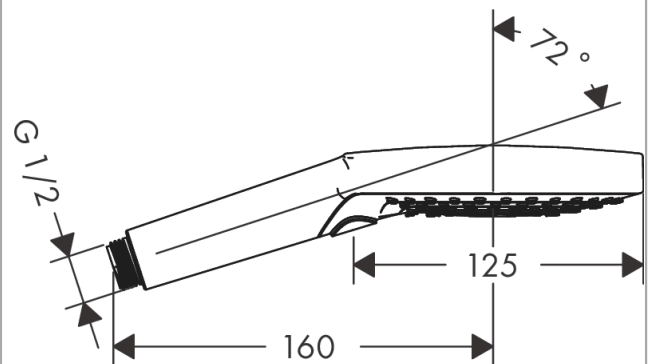

Raindance Select S Ручной душ 120 3jet

Поверхность: **Матовый белый** Артикульный номер: **26530700**

Описание

Характеристики

- размер головки душа: 125 мм
- тип струи: Rain, RainAir, Whirl
- удобный выбор струи с помощью кнопки Select
- максимальный объем расхода воды при 3 барах: 15 л/мин
- промываемое сетчатое уплотнение
- соединительная резьба G $\frac{1}{2}$
- подходит для проточных водонагревателей

Технология

Награды за дизайн

reddot winner 2020

reddot winner 2021

Продукт

Чертеж

График расхода воды

Расход измерен практически с помощью соответствующей арматуры (термостат/смеситель/скрытый клапан).