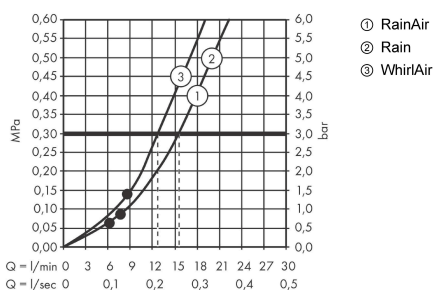

График расхода воды

Расход измерен практически с помощью соответствующей арматуры (термостат/смеситель/скрытый клапан).