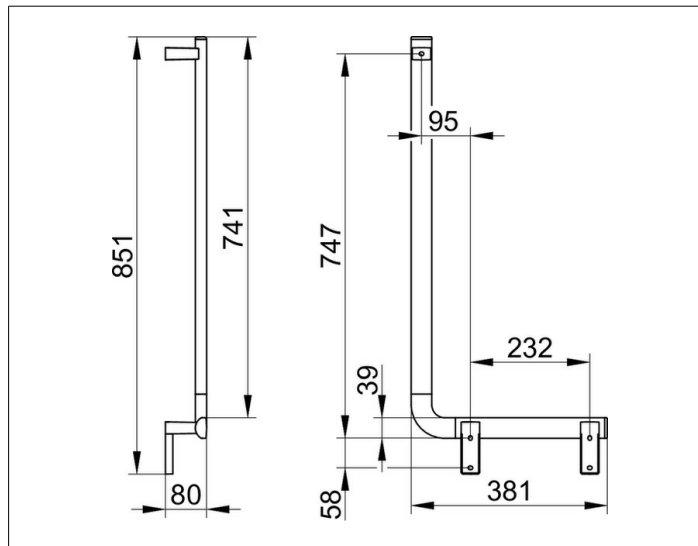

AXESS

35006010801 Угловой поручень 90°

ИЗДЕЛИЕ

ЧЕРТЕЖ

ПОВЕРХНОСТЬ

хром

ГАБАРИТЫ

381/851 mm