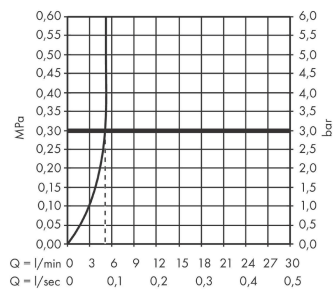

Vivenis

Смеситель для раковины, однорычажный, скрытого монтажа, настенный, с изливом 19,2 см

Поверхности : хром   Артикульный номер: **75050000**

График расхода воды