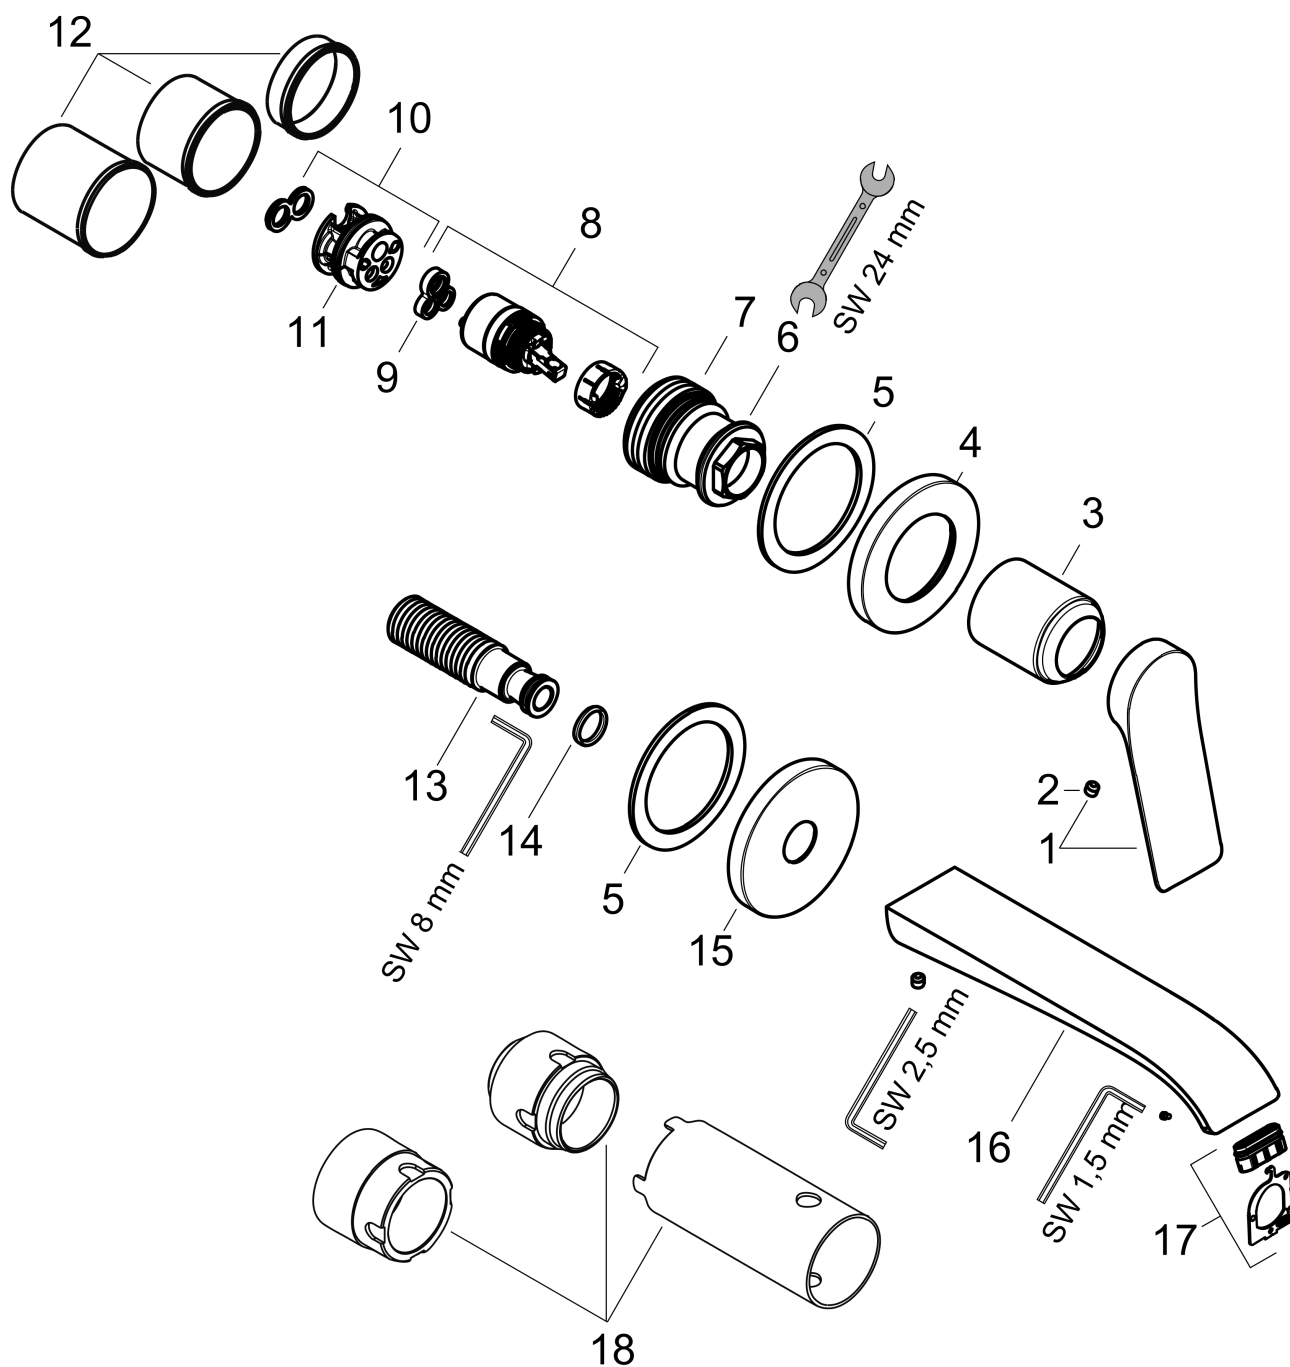

Vivenis

Смеситель для раковины, однорычажный, скрытого монтажа, настенный, с изливом 19,2 см

Поверхности : **хром** Артикульный номер: **75050000**

Описание

Характеристики

- состоит из: смеситель для раковины, однорычажный, скрытого монтажа, настенный, слив/перелив
- выступ 192 мм
- тип струи: Прямоугольная струя
- максимальный расход воды при 3 бар: 5 л/мин
- Керамический картридж
- регулируемое ограничение температуры
- подходит для проточных водонагревателей
- сливной набор без опции перекрытия стока
- материал сливного набора: металл
- вид соединения: скрытая часть
- с возможностью размещения рукоятки справа или слева

Технология

Награды за дизайн

reddot winner 2021

Продукт

Чертеж

Vivenis

Смеситель для раковины, однорычажный, скрытого монтажа, настенный, с изливом 19,2 см

Поверхности : хром Артикульный номер: **75050000**

График расхода воды

Vivenis

Смеситель для раковины, однорычажный, скрытого монтажа, настенный, с изливом 19,2 см

Поверхности : хром Артикульный номер: 75050000

Покомпонентное изображение

Год выпуска: >06/21

Vivenis

Смеситель для раковины, однорычажный, скрытого монтажа, настенный, с изливом 19,2 см

Поверхности : **хром** Артикульный номер: **75050000**

Перечень запасных частей

Год выпуска: >06/21

Позиция	Описание	Артикульный номер	PC	PU
1	handle	94276000	-	1
2	hollow set screw M5x5	98446000	-	1
3	sleeve	93989000	-	1
4	escutcheon for handle	93988000	-	1
5	washer	97600000	-	1
6	nut	93141000	-	1
7	O-Ring 32x2	98193000	-	1
8	cartridge, assy	93760000	-	1
9	seal	93383000	-	1
10	adapter for cartridge	95634000	-	1
11	O-ring 26x2	98147000	-	1
12	fixing set	97971000	-	1
13	connecting thread G½	95626000	-	1
14	O-ring 13x2	98128000	-	1
15	escutcheon for spout	93987000	-	1
16	spout cpl.	94274000	-	1
17	spray former	94275000	-	1
18	extension set 25 mm for 13622180	31971000	-	1
a	base body	13622180	-	1
b	waste	50001000	-	1