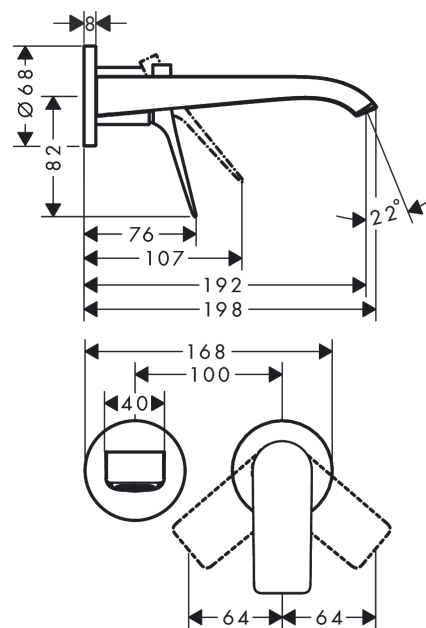

Vivenis

Смеситель для раковины, однорычажный, скрытого монтажа, настенный, с изливом 19,2 см

Поверхности : **хром** Артикульный номер: **75050000**

Описание

Характеристики

- состоит из: смеситель для раковины, однорычажный, скрытого монтажа, настенный, слив/перелив
- выступ 192 мм
- тип струи: Прямоугольная струя
- максимальный расход воды при 3 бар: 5 л/мин
- Керамический картридж
- регулируемое ограничение температуры
- подходит для проточных водонагревателей
- сливной набор без опции перекрытия стока
- материал сливного набора: металл
- вид соединения: скрытая часть
- с возможностью размещения рукоятки справа или слева

Технология

Награды за дизайн

reddot winner 2021

Продукт

Чертеж

Vivenis

Смеситель для раковины, однорычажный, скрытого монтажа, настенный, с изливом 19,2 см

Поверхности : хром Артикульный номер: **75050000**

График расхода воды

Vivenis

Смеситель для раковины, однорычажный, скрытого монтажа, настенный, с изливом 19,2 см

Поверхности : хром Артикульный номер: 75050000

Покомпонентное изображение

Год выпуска: >06/21

Vivenis

Смеситель для раковины, однорычажный, скрытого монтажа, настенный, с изливом 19,2 см

Поверхности : **хром** Артикульный номер: **75050000**

Перечень запасных частей

Год выпуска: >06/21

Позиция	Описание	Артикульный номер	PC	PU
1	handle	94276000	-	1
2	hollow set screw M5x5	98446000	-	1
3	sleeve	93989000	-	1
4	escutcheon for handle	93988000	-	1
5	washer	97600000	-	1
6	nut	93141000	-	1
7	O-Ring 32x2	98193000	-	1
8	cartridge, assy	93760000	-	1
9	seal	93383000	-	1
10	adapter for cartridge	95634000	-	1
11	O-ring 26x2	98147000	-	1
12	fixing set	97971000	-	1
13	connecting thread G½	95626000	-	1
14	O-ring 13x2	98128000	-	1
15	escutcheon for spout	93987000	-	1
16	spout cpl.	94274000	-	1
17	spray former	94275000	-	1
18	extension set 25 mm for 13622180	31971000	-	1
a	base body	13622180	-	1
b	waste	50001000	-	1