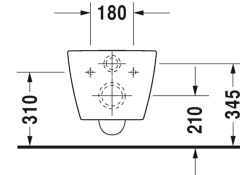

ME by Starck Унитаз подвесной компакт Duravit Rimless® #
 253009..00 / 253009..00 / 253009..00 / 253009..00

| < 370 мм > |

Унитаз подвесной компакт Duravit Rimless®	Размеры	Вес	Номер заказа
без смывного края, с вертикальным смывом, вкл. крепление Durafix			
Цвета			
00 Белый Alpin 20 HygieneGlaze (антибактериальная керамическая глазурь с практически неограниченной эффективностью) 26 White/White Satin Matt 90 White HygieneGlaze/White Satin Matt			
Вариант			
♦ цвет внутри - белый, снаружи - белый, 4,5 л	370 x 480 мм	23,600 кг	253009..00
♦ цвет внутри - белый, снаружи - белый, 4,5 л	370 x 480 мм	23,600 кг	253009..00
♦ цвет внутри - белый, снаружи - белый шелковистоматовый, 4,5 л	370 x 480 мм	23,600 кг	253009..00
п и II цвет внутри - белый, снаружи - белый шелковистоматовый, 4,5 л	370 x 480 мм	23,600 кг	253009..00
Справка			
Крепление Durafix для скрытого монтажа включено в поставку			
Сантехническая керамика со специальным покрытием WonderGliss остается чистой и красивой в течение долгого времени. При заказе WonderGliss добавьте "1" на 11-м месте в артикуле модели.			
Аксессуары для керамики			
Сиденье для унитаза съемный вариант, петли: нерж. сталь, с автоматическим опусканием		2,000 кг	002019
Сиденье для унитаза петли: нерж. сталь, без автоматического опускания		2,000 кг	002011
Крепление для подвесного биде и подвесного унитаза	Ø 12 x 180 мм	0,200 кг	006500
Принадлежности			
Звукоизоляция для подвесного унитаза		0,300 кг	005064

All drawings contain the necessary measurements which are subject to standard tolerances. They are stated in mm and are non-binding. Exact measurements, in particular for customised installation scenarios, can only be taken from the finished piece.