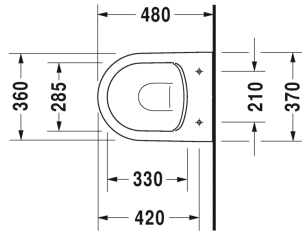

ME by Starck Унитаз подвесной компакт Duravit Rimless® #
 253009..00 / 253009..00 / 253009..00 / 253009..00

| < 370 мм > |

Унитаз подвесной компакт Duravit Rimless®	Размеры	Вес	Номер заказа
без смывного края, с вертикальным смывом, вкл. крепление Durafix			
Цвета			
00 Белый Alpin 20 HygieneGlaze (антибактериальная керамическая глазурь с практически неограниченной эффективностью) 26 White/White Satin Matt 90 White HygieneGlaze/White Satin Matt			
Вариант			
♦ цвет внутри - белый, снаружи - белый, 4,5 л	370 x 480 мм	23,600 кг	253009..00
♦ цвет внутри - белый, снаружи - белый, 4,5 л	370 x 480 мм	23,600 кг	253009..00
♦ цвет внутри - белый, снаружи - белый шелковистоматовый, 4,5 л	370 x 480 мм	23,600 кг	253009..00
п и II цвет внутри - белый, снаружи - белый шелковистоматовый, 4,5 л	370 x 480 мм	23,600 кг	253009..00
Справка			
Крепление Durafix для скрытого монтажа включено в поставку			
Сантехническая керамика со специальным покрытием WonderGliss остается чистой и красивой в течение долгого времени. При заказе WonderGliss добавьте "1" на 11-м месте в артикуле модели.			
Аксессуары для керамики			
Сиденье для унитаза съемный вариант, петли: нерж. сталь, с автоматическим опусканием		2,000 кг	002019
Сиденье для унитаза петли: нерж. сталь, без автоматического опускания		2,000 кг	002011
Крепление для подвесного биде и подвесного унитаза	Ø 12 x 180 мм	0,200 кг	006500
Принадлежности			
Звукоизоляция для подвесного унитаза		0,300 кг	005064

All drawings contain the necessary measurements which are subject to standard tolerances. They are stated in mm and are non-binding. Exact measurements, in particular for customised installation scenarios, can only be taken from the finished piece.

ME by Starck Унитаз подвесной компакт Duravit Rimless® #
253009..00 / 253009..00 / 253009..00 / 253009..00

|< 370 мм >|