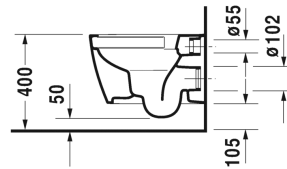

ME by Starck Унитаз подвесной компакт Duravit Rimless® #
 253009..00 / 253009..00 / 253009..00 / 253009..00

| < 370 мм > |

Унитаз подвесной компакт Duravit Rimless®	Размеры	Вес	Номер заказа
без смывного края, с вертикальным смывом, вкл. крепление Durafix			
Цвета			
00 Белый Alpin 20 HygieneGlaze (антибактериальная керамическая глазурь с практически неограниченной эффективностью) 26 White/White Satin Matt 90 White HygieneGlaze/White Satin Matt			
Вариант			
♦ цвет внутри - белый, снаружи - белый, 4,5 л	370 x 480 мм	23,600 кг	253009..00
♦ цвет внутри - белый, снаружи - белый, 4,5 л	370 x 480 мм	23,600 кг	253009..00
♦ цвет внутри - белый, снаружи - белый шелковистоматовый, 4,5 л	370 x 480 мм	23,600 кг	253009..00
п и II цвет внутри - белый, снаружи - белый шелковистоматовый, 4,5 л	370 x 480 мм	23,600 кг	253009..00
Справка			
Крепление Durafix для скрытого монтажа включено в поставку			
Сантехническая керамика со специальным покрытием WonderGliss остается чистой и красивой в течение долгого времени. При заказе WonderGliss добавьте "1" на 11-м месте в артикуле модели.			
Аксессуары для керамики			
Сиденье для унитаза съемный вариант, петли: нерж. сталь, с автоматическим опусканием		2,000 кг	002019
Сиденье для унитаза петли: нерж. сталь, без автоматического опускания		2,000 кг	002011
Крепление для подвесного биде и подвесного унитаза	Ø 12 x 180 мм	0,200 кг	006500
Принадлежности			
Звукоизоляция для подвесного унитаза		0,300 кг	005064

All drawings contain the necessary measurements which are subject to standard tolerances. They are stated in mm and are non-binding. Exact measurements, in particular for customised installation scenarios, can only be taken from the finished piece.

ME by Starck Унитаз подвесной компакт Duravit Rimless® #
253009..00 / 253009..00 / 253009..00 / 253009..00

|< 370 мм >|