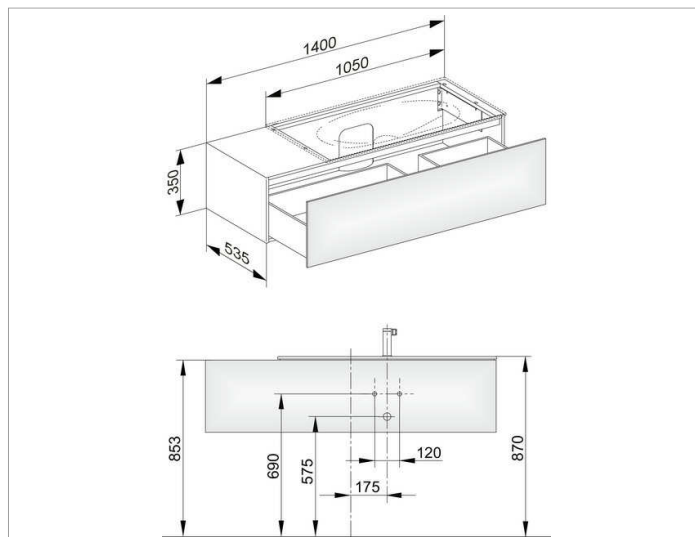

## ОПИСАНИЕ ИЗДЕЛИЯ

подходит к керамическому умывальнику арт. 31150,  
1 выдвижной фронт с нажимным открыванием Push-to-Open  
вкл. пластиковый сифон 1 1/4 x 32

## оборудование

- 2 передвижных ящика для хранения (190 x 70 x 413 мм)

## Габариты

1400 x 350 x 535 мм