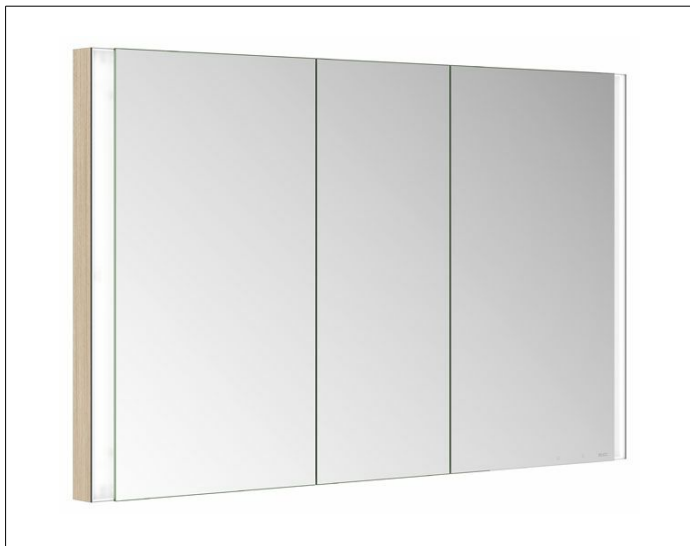

Somaris

14514853101 Зеркальный шкаф

ИЗДЕЛИЕ

ЧЕРТЕЖ

ОПИСАНИЕ ИЗДЕЛИЯ

для встраиваемого монтажа, с подогревом,
3 поворотные зеркальные дверцы из двойного
хрустального стекла,
корпус из анодированного серебристого алюминия,
Задняя панель из HDF

Управление:

сенсорная передняя панель, можно
включать и от общего выключателя в помещении

Подогрев зеркала:

90 Вт, оптическая индикация фазы нагревания,
автоматическое отключение через 20 мин

Подсветка:

тон подсветки 3000 Кельвин (тёпло-белая)

ПОВЕРХНОСТЬ

декор под светлый дуб

ГАБАРИТЫ

1200 x 710 x 115 mm