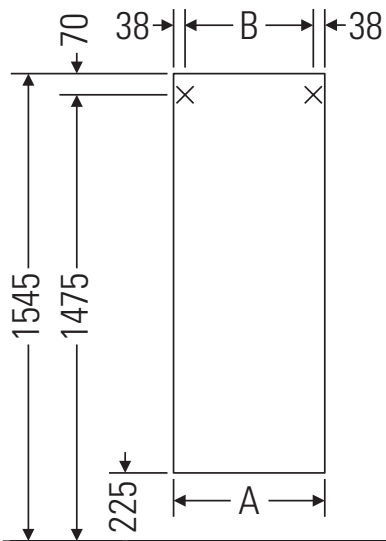

Ketho

KT 1267 L/R

Инструкция по монтажу

A	B
mm	mm
500	424

Указания по применению

Серия мебели для ванной комнаты соответствует действующим нормам и директивам на момент поставки и сконструирована для использования в ванных комнатах. Непосредственное орошение водой, например, во время мытья под душем следует избегать.