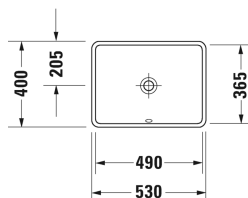

Starck 3 Умывальник встраиваемый # 0305490000

| < 490 мм > |

Умывальник встраиваемый	Размеры	Вес	Номер заказа
для встраивания снизу, с переливом, без площадки под смеситель, 490 мм			
Цвета			
00 Белый Alpin			
Вариант			
☒	490 x 365 мм	9,100 кг	0305490000
Справка			
Габариты умывальников, встраиваемых снизу, относятся к внутренним габаритам			
Сантехническая керамика со специальным покрытием WonderGliss остается чистой и красивой в течение долгого времени. При заказе WonderGliss добавьте "1" на 11-м месте в артикуле модели.			
Аксессуары для керамики			
Крепление для каменных столешниц, (за исключением # 046651)		0,200 кг	005028
Принадлежности			
Нажимной выпуск для умывальников с переливом		0,400 кг	005052

Все чертежи содержат необходимые размеры с соблюдением стандартных допусков. Они указаны в мм и не являются обязательными. Точные размеры, в частности для монтажа по индивидуальному заказу, можно получить только по готовому изделию.