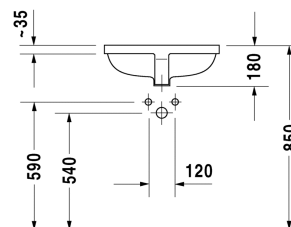

Starck 3 Умывальник встраиваемый # 0305490000

| < 490 мм > |

Умывальник встраиваемый	Размеры	Вес	Номер заказа
для встраивания снизу, с переливом, без площадки под смеситель, 490 мм			
Цвета			
00 Белый Alpin			
Вариант			
☒	490 x 365 мм	9,100 кг	0305490000
Справка			
Габариты умывальников, встраиваемых снизу, относятся к внутренним габаритам			
Сантехническая керамика со специальным покрытием WonderGliss остается чистой и красивой в течение долгого времени. При заказе WonderGliss добавьте "1" на 11-м месте в артикуле модели.			
Аксессуары для керамики			
Крепление для каменных столешниц, (за исключением # 046651)		0,200 кг	005028
Принадлежности			
Нажимной выпуск для умывальников с переливом		0,400 кг	005052

Все чертежи содержат необходимые размеры с соблюдением стандартных допусков. Они указаны в мм и не являются обязательными. Точные размеры, в частности для монтажа по индивидуальному заказу, можно получить только по готовому изделию.