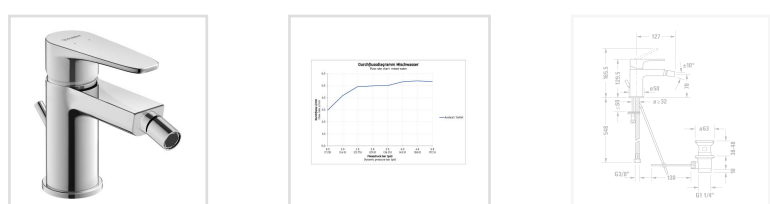

В.1 Однорычажный смеситель для биде

- ↓ [Монтажная инструкция](#)
- ↓ [Руководство по эксплуатации](#)
- [CAD и данные по планированию](#)

Номер артикула V12400001

керамический картридж, излив 127 мм, гибкие соединительные шланги 3/8", стандартная струя, излив с шарнирным соединением, поверхность хромированная, максимальная температура может быть установлена при монтаже, рекомендуемое рабочее давление 3-5 бар, с комплектом донного клапана, 129.5 мм

Размеры

129.5 мм

Варианты

расход воды 5,3 л/мин (3 бара), соединительный патрубок размер DN15, уровень шума I V12400001010

Цвета

[Отправить запрос в магазин →](#)

← В.1

Узнать еще