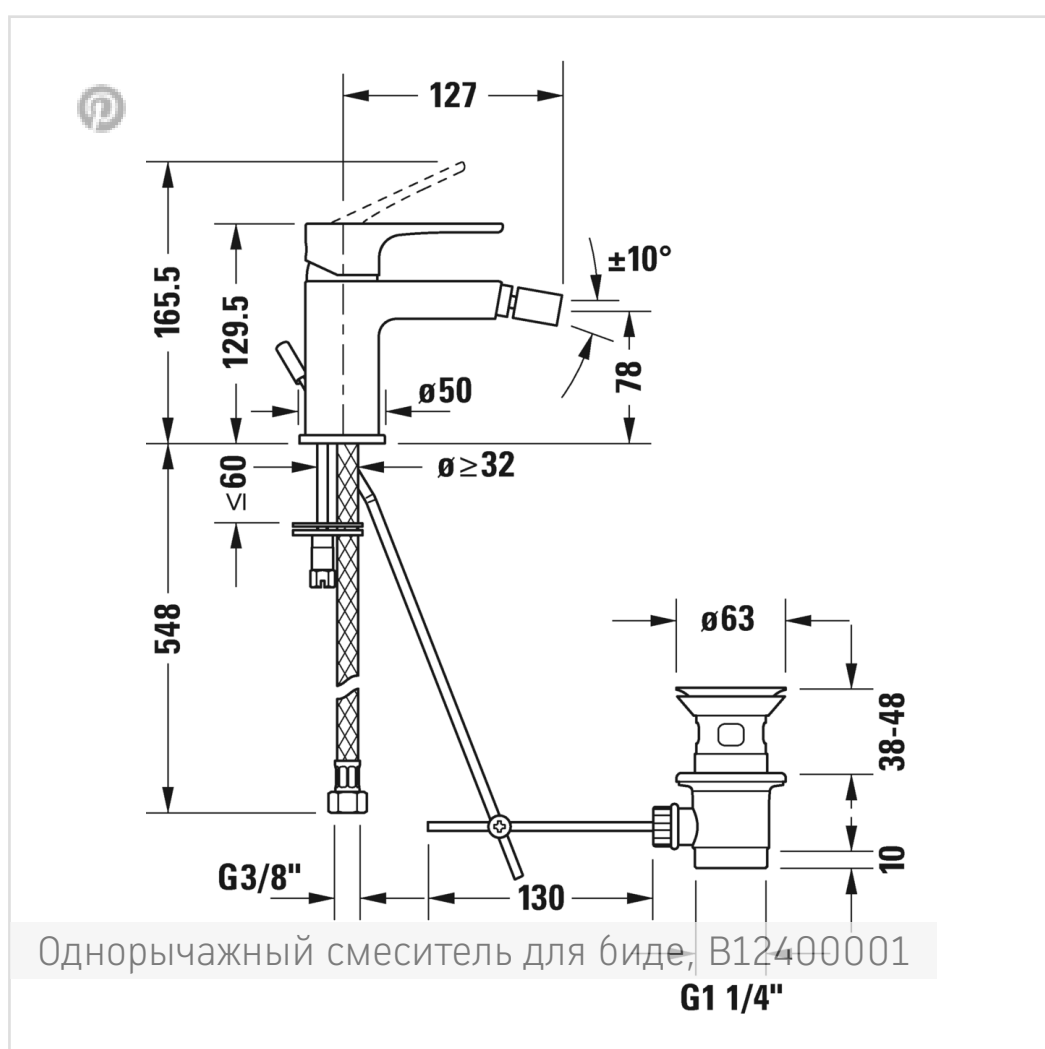

В.1 Однорычажный смеситель для биде

- ↓ [Монтажная инструкция](#)
- ↓ [Руководство по эксплуатации](#)
- [CAD и данные по планированию](#)

Номер артикула V12400001

керамический картридж, излив 127 мм, гибкие соединительные шланги 3/8", стандартная струя, излив с шарнирным соединением, поверхность хромированная, максимальная температура может быть установлена при монтаже, рекомендуемое рабочее давление 3-5 бар, с комплектом донного клапана, 129.5 мм

Размеры

129.5 мм

Варианты

расход воды 5,3 л/мин (3 бара), соединительный патрубок размер DN15, уровень шума I V12400001010

Цвета

[Отправить запрос в магазин →](#)

← В.1

Узнать еще