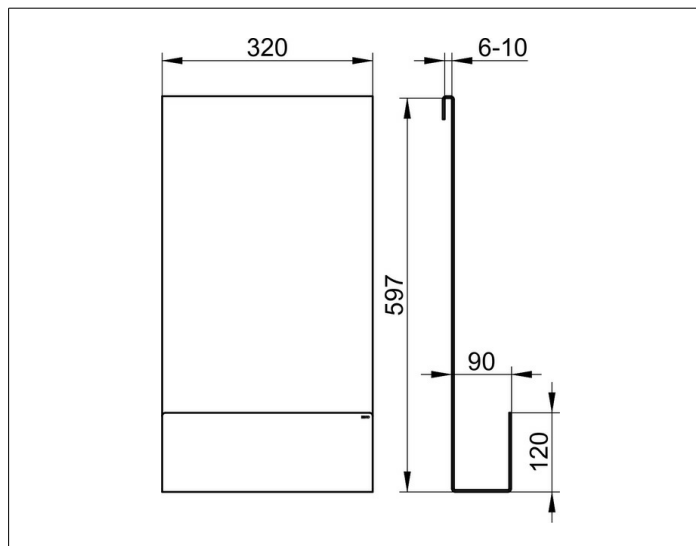

ПОЛОЧКИ ДЛЯ ДУША

24951370000 Полочка для душа

ИЗДЕЛИЕ

ЧЕРТЕЖ

ОПИСАНИЕ ИЗДЕЛИЯ

навесная, со сливными прорезями
и интегрированными крючками

ПОВЕРХНОСТЬ

черный матовый

ГАБАРИТЫ

320 x 600 x 90 mm