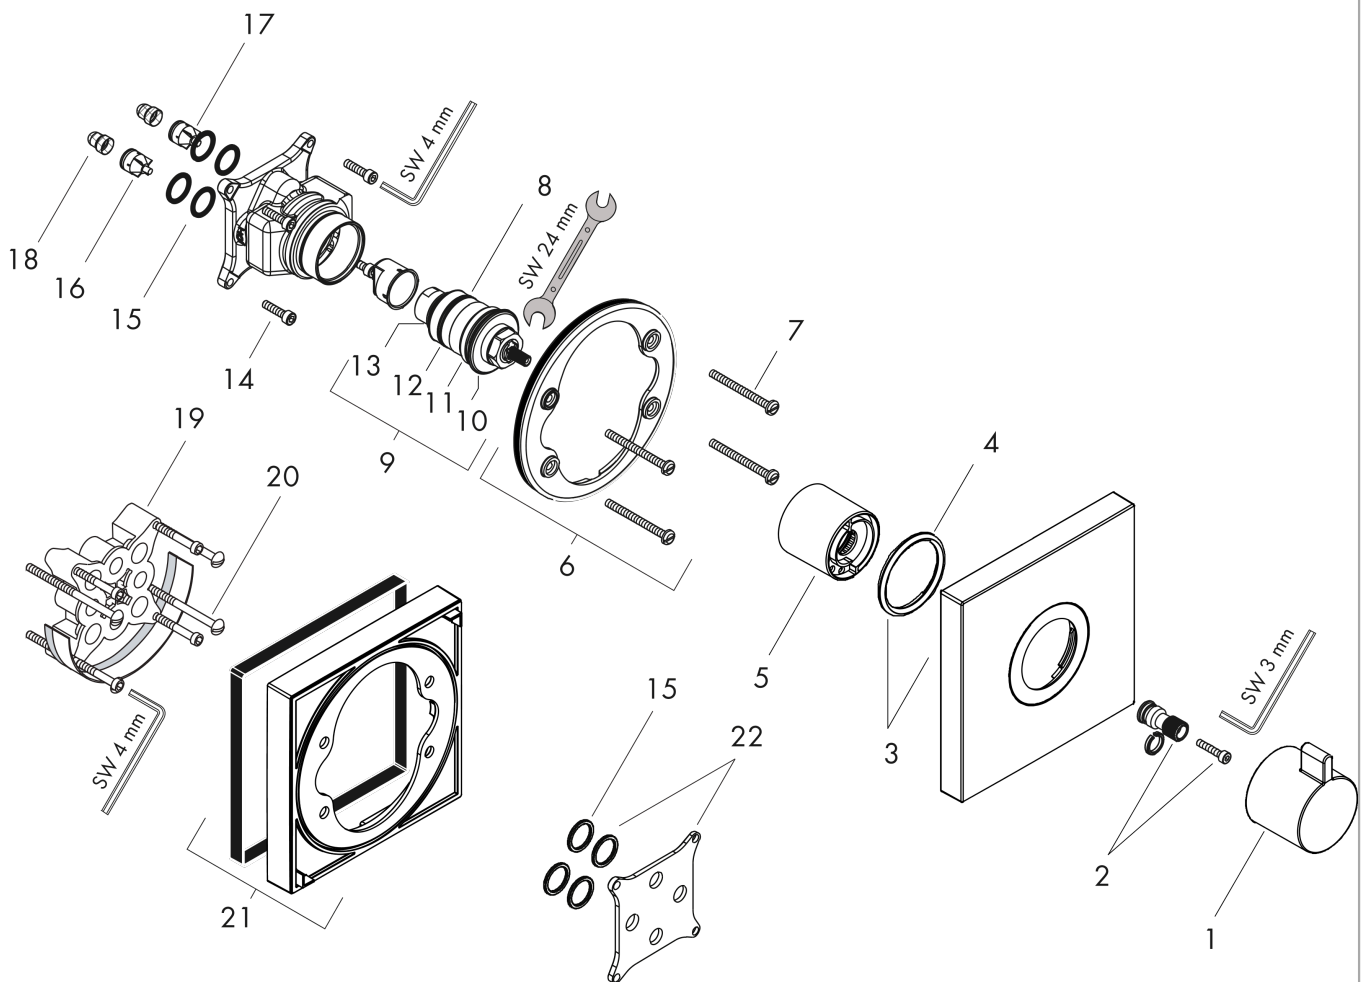

ShowerSelect

Термостат ShowerSelect HighFlow, CM

Поверхность: **Матовый черный** Артикульный номер: **15760670**

Описание

Характеристики

- картридж термостата
- максимальный объем расхода воды при 3 барах: 42 л/мин
- объем расхода воды верхнее выходное отверстие: 42 л/мин
- объем расхода воды нижнее выходное отверстие: 42 л/мин
- мин. напор воды: 1 бар
- макс. напор воды: 10 бар
- предохранительная остановка при 40 °C
- регулируемое ограничение температуры
- тип соединения: основной комплект
- грязеулавливающий фильтр в комплекте

Технология

Награды за дизайн

reddot winner 2021

Продукт

Чертеж

График расхода воды

ShowerSelect

Термостат ShowerSelect HighFlow, CM

Поверхность: Матовый черный Артикулный номер: 15760670

Покомпонентное изображение

Год выпуска: >10/21

ShowerSelect**Термостат ShowerSelect HighFlow, CM**Поверхность: **Матовый черный** Артикульный номер: **15760670****Перечень запасных частей**

Год выпуска: >10/21

Позиция	Описание	Артикульный номер	PC	PU
1	handle for thermostat	98474670	-	1
2	adapter for handle	96435000	-	1
3	escutcheon 155 / 155 mm	98473670	-	1
4	O-ring 48x5	98174000	-	1
5	sleeve	97439670	-	1
6	holder for escutcheon	98793000	-	1
7	set of fixing screws	96454000	-	1
8	thermostat cartridge	96633000	-	1
9	sealing set	96636000	-	1
10	O-ring 43x1,5	98148000	-	1
11	O-ring 38x2,5	98198000	-	1
12	O-ring 34x2	98383000	-	1
13	O-ring 26x2	98147000	-	1
14	set of screws	96525000	-	1
15	O-ring 16x2	98133000	-	1
16	non return valve (pressure-resistant up to 2 MPa)	93444000	-	1
17	set of non return valves DW 15	97350000	-	1
18	filter	98513000	-	1
19	extension 25 mm	13595000	-	1
20	set of fixing screws	97747000	-	1
21	extension 22 mm	13593670	-	1
22	compensation set 1°	95521000	-	1
a	concealed item	01800180	-	1
b	extension 22 mm	97407000	-	1
c	escutcheon 170 / 170 mm	92663000	-	1