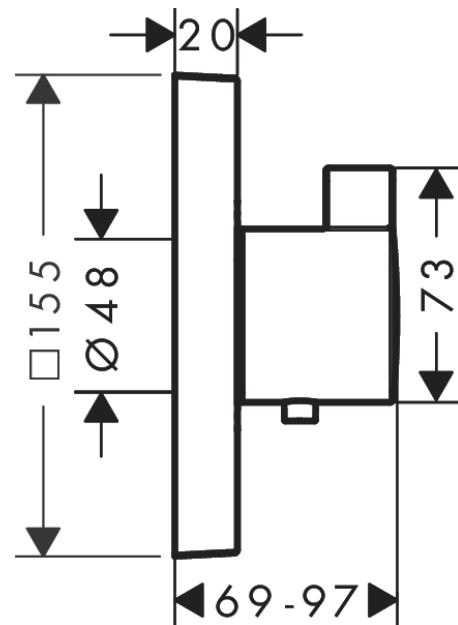

ShowerSelect

Термостат ShowerSelect HighFlow, CM

Поверхность: **Матовый черный** Артикульный номер: **15760670**

Описание

Характеристики

- картридж термостата
- максимальный объем расхода воды при 3 барах: 42 л/мин
- объем расхода воды верхнее выходное отверстие: 42 л/мин
- объем расхода воды нижнее выходное отверстие: 42 л/мин
- мин. напор воды: 1 бар
- макс. напор воды: 10 бар
- предохранительная остановка при 40 °C
- регулируемое ограничение температуры
- тип соединения: основной комплект
- грязеулавливающий фильтр в комплекте

Технология

Награды за дизайн

reddot winner 2021

Продукт

Чертеж

График расхода воды

ShowerSelect

Термостат ShowerSelect HighFlow, CM

Поверхность: Матовый черный Артикулный номер: 15760670

Покомпонентное изображение

Год выпуска: >10/21

ShowerSelect**Термостат ShowerSelect HighFlow, CM**Поверхность: **Матовый черный** Артикульный номер: **15760670****Перечень запасных частей**

Год выпуска: >10/21

Позиция	Описание	Артикульный номер	PC	PU
1	handle for thermostat	98474670	-	1
2	adapter for handle	96435000	-	1
3	escutcheon 155 / 155 mm	98473670	-	1
4	O-ring 48x5	98174000	-	1
5	sleeve	97439670	-	1
6	holder for escutcheon	98793000	-	1
7	set of fixing screws	96454000	-	1
8	thermostat cartridge	96633000	-	1
9	sealing set	96636000	-	1
10	O-ring 43x1,5	98148000	-	1
11	O-ring 38x2,5	98198000	-	1
12	O-ring 34x2	98383000	-	1
13	O-ring 26x2	98147000	-	1
14	set of screws	96525000	-	1
15	O-ring 16x2	98133000	-	1
16	non return valve (pressure-resistant up to 2 MPa)	93444000	-	1
17	set of non return valves DW 15	97350000	-	1
18	filter	98513000	-	1
19	extension 25 mm	13595000	-	1
20	set of fixing screws	97747000	-	1
21	extension 22 mm	13593670	-	1
22	compensation set 1°	95521000	-	1
a	concealed item	01800180	-	1
b	extension 22 mm	97407000	-	1
c	escutcheon 170 / 170 mm	92663000	-	1