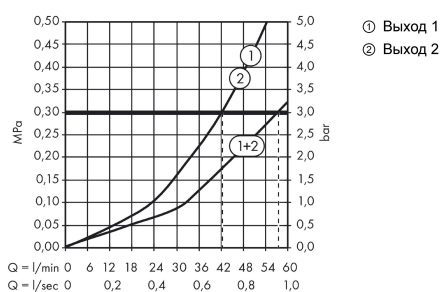

ShowerSelect

Термостат ShowerSelect HighFlow, CM

Поверхность: **Матовый черный** Артикульный номер: **15760670**

Описание

Характеристики

- картридж термостата
- максимальный объем расхода воды при 3 барах: 42 л/мин
- объем расхода воды верхнее выходное отверстие: 42 л/мин
- объем расхода воды нижнее выходное отверстие: 42 л/мин
- мин. напор воды: 1 бар
- макс. напор воды: 10 бар
- предохранительная остановка при 40 °C
- регулируемое ограничение температуры
- тип соединения: основной комплект
- грязеулавливающий фильтр в комплекте

Технология

Награды за дизайн

reddot winner 2021

Продукт

Чертеж

График расхода воды

ShowerSelect

Термостат ShowerSelect HighFlow, CM