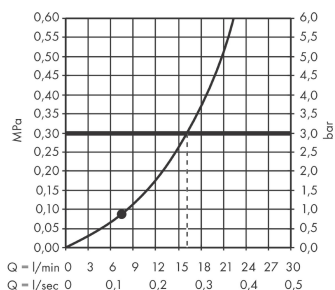

Rainfinity

Верхний душ 250 1jet

Поверхности : **матовый белый** Артикульный номер: **26228700**

Описание

Характеристики

- размер душевого диска: 250 мм
- шарнирное соединение: регулируемый угол верхнего душа
- тип струи: PowderRain
- максимальный расход воды при 3 бар: 16.3 л/мин
- расход воды PowderRain (при 3 барах): 16 л / мин
- поверхность душевого диска: графит
- материал душевого диска: алюминий
- съемный верхний душ для очистки
- монтаж: потолок или стена
- соединительная резьба G ½
- величина соединения: DN15

Технология

Продукт

Чертеж

График расхода воды

Расход измерен практически с помощью соответствующей арматуры (термостат/смеситель/скрытый клапан).