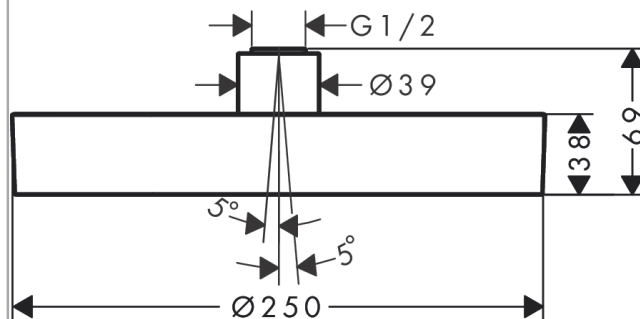

Rainfinity

Верхний душ 250 1jet

Поверхности : **матовый белый** Артикульный номер: **26228700**

Описание

Характеристики

- размер душевого диска: 250 мм
- шарнирное соединение: регулируемый угол верхнего душа
- тип струи: PowderRain
- максимальный расход воды при 3 бар: 16.3 л/мин
- расход воды PowderRain (при 3 барах): 16 л / мин
- поверхность душевого диска: графит
- материал душевого диска: алюминий
- съемный верхний душ для очистки
- монтаж: потолок или стена
- соединительная резьба G ½
- величина соединения: DN15

Технология

Продукт

Чертеж

График расхода воды

Расход измерен практически с помощью соответствующей арматуры (термостат/смеситель/скрытый клапан).