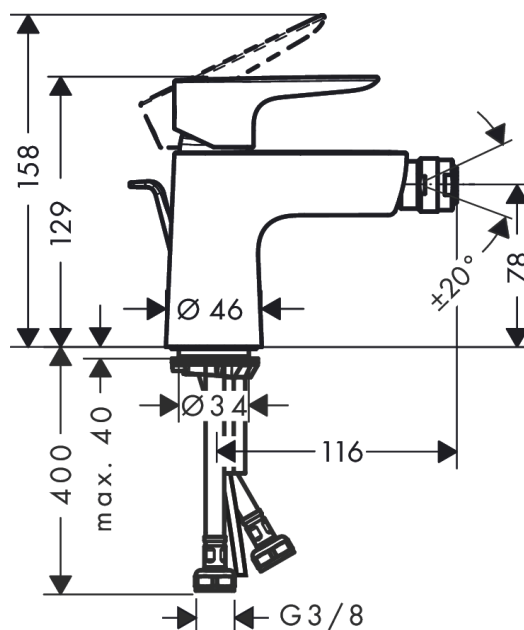

Talis E

Смеситель для биде, однорычажный

Поверхности : матовый белый Артикульный номер: 71720700

Описание

Характеристики

- состоит из: однорычажный смеситель для биде, слив/перелив
- выступ 116 мм
- аэратор с шарнирным соединением
- тип струи: обычная струя
- максимальный расход воды при 3 бар: 5 л/мин
- керамический узел смешивания
- регулируемое ограничение температуры
- подходит для проточных водонагревателей
- материал сливного набора: металл
- поверхность тяги донного клапана в артикулах -670 и -700 = хром

Технология

Награды за дизайн

Продукт

Чертеж

График расхода воды