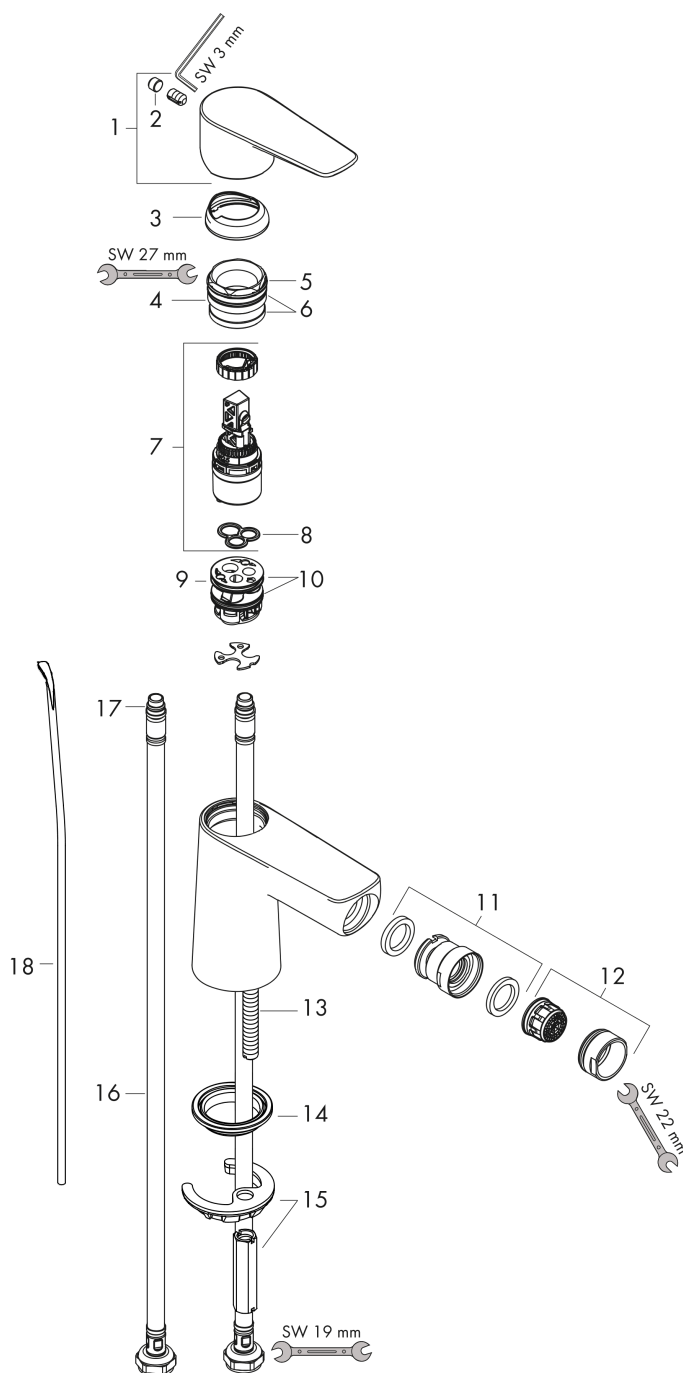

Talis E

Смеситель для биде, однорычажный

Поверхности : матовый белый   Артикульный номер: 71720700

Покомпонентное изображение

Год выпуска: >07/19

Talis E

Смеситель для биде, однорычажный

Поверхности : матовый белый Артикульный номер: 71720700

Перечень запасных частей

Год выпуска: >07/19

Позиция	Описание	Артикульный номер	PC	PU
1	handle	92687700	-	1
2	screw cover	95704000	-	1
3	flange	92625700	-	1
4	nut	92689000	-	1
5	O-ring 25x1,5	98146000	-	1
6	O-ring 27x1,5	92527000	-	1
7	cartridge, assy	97685000	-	1
8	seal	98865000	-	1
9	adapter for cartridge	98866000	-	1
10	O-ring 23x2	98398000	-	1
11	ball joint	96050700	-	1
12	aerator M24x1 (5 l/min)	13185700	-	1
13	screw M8 x 68	97736000	-	1
14	seal Ø 42	98722000	-	1
15	fixing set	96016000	-	1
16	connection hose 450 mm M8x0,75 G3/8	97206000	-	1
17	O-ring 7x1,5	98422000	-	1
18	pull rod	96657700	-	1
a	pop up waste	94139000	-	1