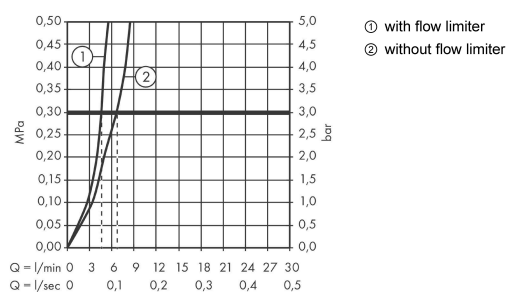

График расхода воды