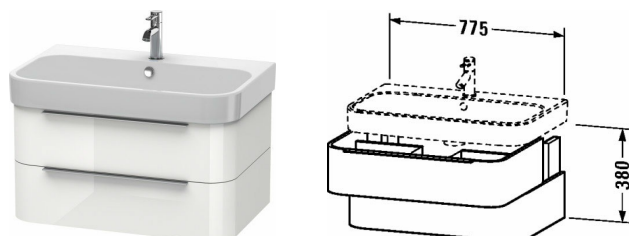

Harry D.2 Тумбочка подвесная # H26365

| < 775 мм > |

Тумбочка подвесная	Размеры	Вес	Номер заказа
2 выдвижных ящика, верхний ящик, вкл. вырез и крышку для сифона, для Harry D.2 # 231880 (нешлифованный)			
Цвета			
M11 Кашемировый дуб M13 Американский орех, натуральный шпон M22 Белый глянцевый декор M52 Европейский дуб, декор M72 Дуб брашированный, натуральный шпон M75 Лен, декор			
Вариант			
775 x 480 мм			H26365
Справка			
Рекомендуется малогабаритный сифон # 005076, отступ между мебелью и керамикой = 13 мм, Система разделителей не монтируется дополнительно, она должна быть установлена на фабрике., Необходимые данные для заказа: - внутренние разделители да/нет, - орех 77 или клен 78			
Принадлежности			
Дополнительные модули Система разделителей из массива клена или ореха, для шкафчиков шириной 775 мм	775 мм		UV9971
Соответствующая продукция			
Малогабаритный сифон , 1 1/4" мм	1 1/4" мм		005076
Умывальник, умывальник для мебели с переливом, с плоскостью под смеситель, вкл. заглушку для перелива, хром, глазуровка снизу, 800 x 505 мм	800 x 505 мм		231880