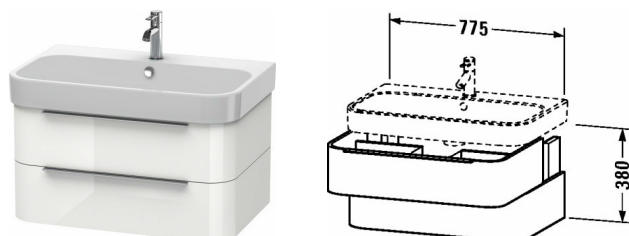

**Harry D.2 Тумбочка подвесная # H26365**

| &lt; 775 мм &gt; |

| Тумбочка подвесная   | Размеры      | Вес | Номер заказа |
|--|--------------|-----|--------------|
| 2 выдвижных ящика, верхний ящик, вкл. вырез и крышку для сифона, для Harry D.2 # 231880 (нешлифованный)  |              |     |              |
| <b>Цвета</b>   |              |     |              |
| M11 Кашемировый дуб M13 Американский орех, натуральный шпон M22 Белый глянцевый декор M52 Европейский дуб, декор M72 Дуб брашированный, натуральный шпон M75 Лен, декор  |              |     |              |
| <b>Вариант</b>   |              |     |              |
|  | 775 x 480 мм |     | H26365       |
| <b>Справка</b>   |              |     |              |
| Рекомендуется малогабаритный сифон # 005076, отступ между мебелью и керамикой = 13 мм, Система разделителей не монтируется дополнительно, она должна быть установлена на фабрике., Необходимые данные для заказа: - внутренние разделители да/нет, - орех 77 или клен 78 |              |     |              |
| <b>Принадлежности</b>  |              |     |              |
| Система разделителей Ящик с крышкой  | 100 x 160 мм |     | UV9948       |
| Дополнительные модули Система разделителей из массива клена или ореха, для шкафчиков шириной 775 мм  | 775 мм       |     | UV9971       |
| <b>Соответствующая продукция</b>   |              |     |              |
| Малогабаритный сифон , 1 1/4" мм   | 1 1/4" мм    |     | 005076       |
| Умывальник, умывальник для мебели с переливом, с плоскостью под смеситель, вкл. заглушку для перелива, хром, глазуровка снизу, 800 x 505 мм  | 800 x 505 мм |     | 231880       |