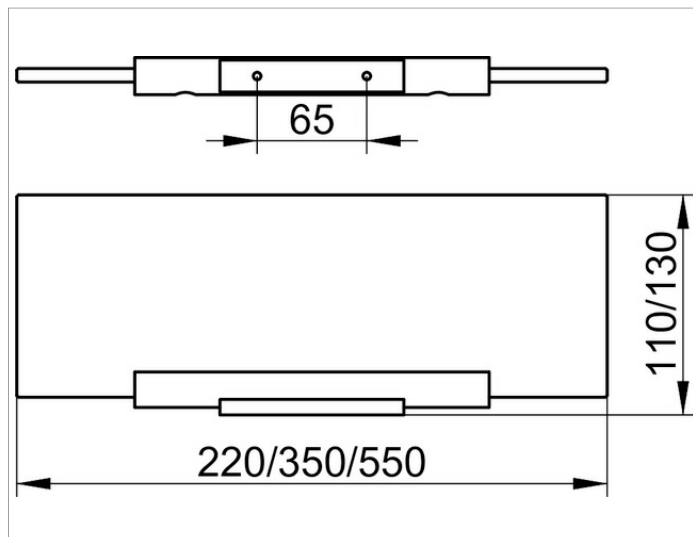

Plan

14910070000 Держатели для полочки

ИЗДЕЛИЕ

ЧЕРТЕЖ

ОПИСАНИЕ ИЗДЕЛИЯ

без полочки

поверхность

нержавеющая сталь

спецификации

KEUCO PLAN shelf bracket 14910070000 without glass shelf
shelf bracket in high grade stainless steel,
In a stylish yet functional design
Suitable glass shelf, article 14910
Width 8-4/16", height 14/16"
incl. corrosion-free mounting material
shelf to be ordered separately!