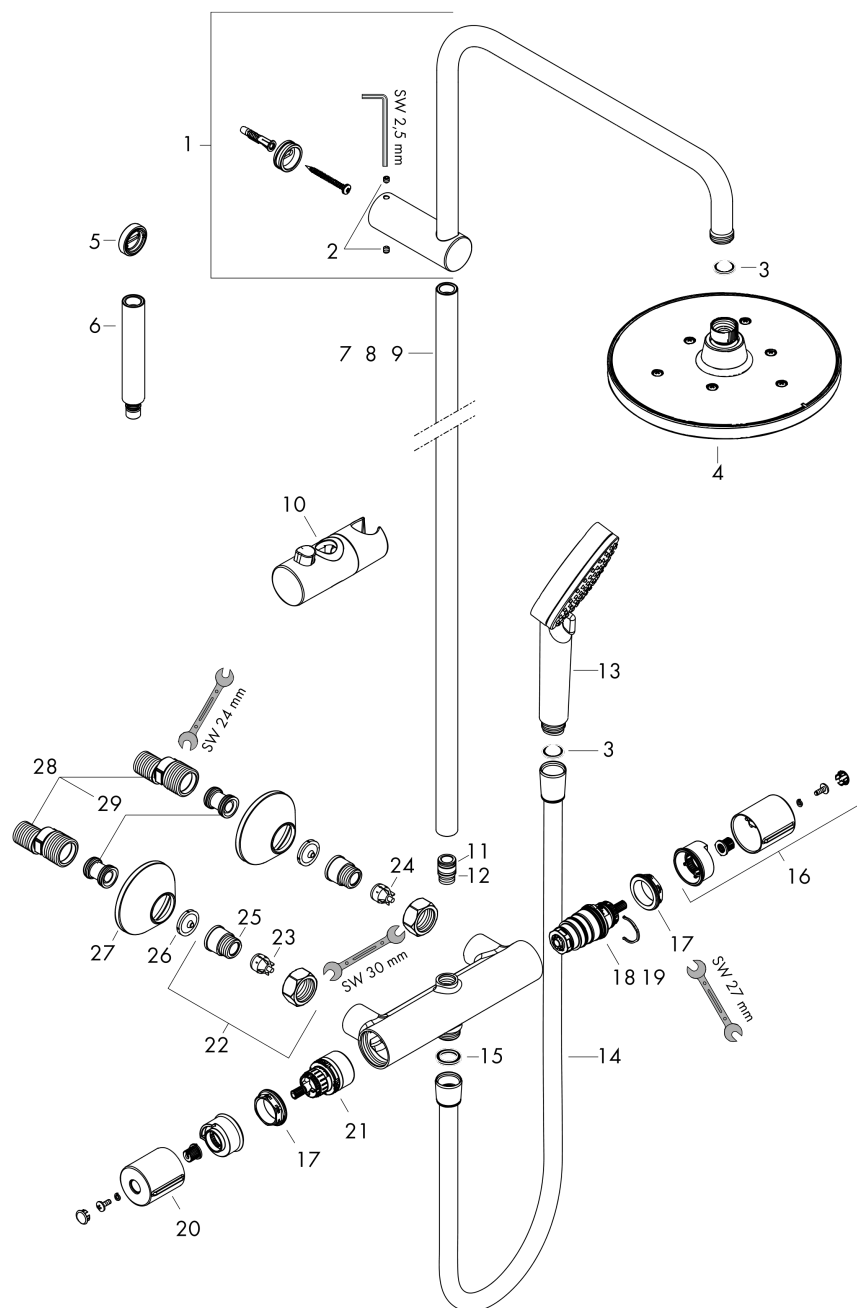

Vernis Blend

Showerpipe 200 1jet EcoSmart с термостатом

Поверхности : **хром** Артикульный номер: **26089000**

График расхода воды

Vernis Blend
Showerpipe 200 1jet EcoSmart с термостатом
 Поверхности : **хром** Артикульный номер: **26089000**

Покомпонентное изображение

Год выпуска: >04/21

Vernis Blend

Showerpipe 200 1jet EcoSmart с термостатом

Поверхности : хром Артикулный номер: 26089000

Перечень запасных частей

Год выпуска: >04/21

Позиция	Описание	Артикулный номер	PC	PU
1	shower arm	93768000	-	1
2	hollow set screw M5x5	98446000	-	1
3	filter packing	94246000	-	1
4	-	26277000	-	1
5	tile-matching-disk	93813000	-	1
6	extension 100 mm	94164000	-	1
7	pipe	93906000	-	1
8	pipe	93770000	-	1
9	pipe	93907000	-	1
10	support, assy	93729000	-	1
11	O-ring 12x2	98214000	-	1
12	O-ring 11x2	98127000	-	1
13	-	26340000	-	1
14	shower hose Metaflex'C 1,60 m	28266000	-	1
15	seal	98058000	-	1
16	handle for thermostat	93727000	-	1
17	nut	98913000	-	1
18	thermostat cartridge	98282000	-	1
19	cartridge for exchanged connections	92373000	-	1
20	handle	93731000	-	1
21	shut off unit with selector	98283000	-	1
22	connecting thread G½	93730000	-	1
23	non return valve (pressure-resistant up to 2 MPa)	93136000	-	1
24	non return valve	96737000	-	1
25	O-ring 16x2	98133000	-	1
26	filter packing	96922000	-	1
27	escutcheon Ø 70 mm	93718000	-	1
28	set of S-unions (±12 mm)	94140000	-	1
29	noise reduction	96429000	-	1