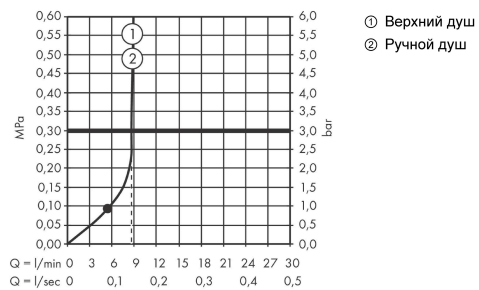

Vernis Blend

Showerpipe 200 1jet EcoSmart с термостатом

Поверхности : **хром** Артикульный номер: **26089000**

График расхода воды

Vernis Blend
Showerpipe 200 1jet EcoSmart с термостатом
 Поверхности : **хром** Артикульный номер: **26089000**