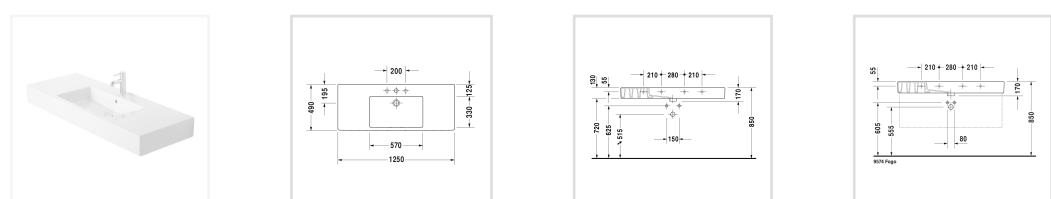

Умывальник, умывальник для мебели, 032912