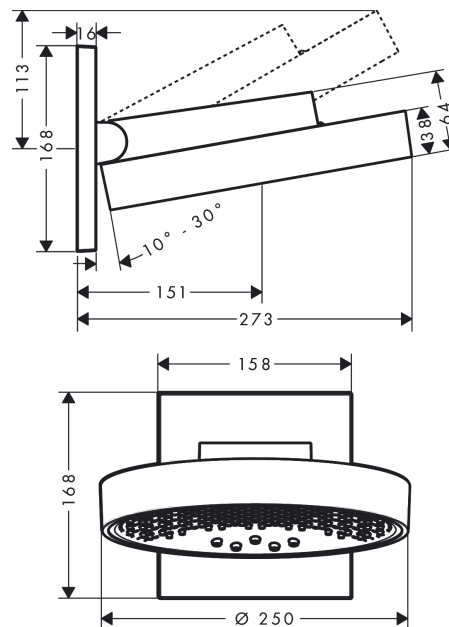

Rainfinity

Верхний душ 250 3jet EcoSmart с настенным креплением

Поверхности : **хром** Артикульный номер: **26233000**

Описание

Характеристики

- выступ 273 мм
- средний распылительный диск: 151 мм
- размер душевого диска: 250 мм
- держатель для душа со сменным углом наклона на 10-30°
- тип струи: PowderRain, Intense PowderRain, RainStream
- максимальный расход воды при 3 бар: 9 л/мин
- расход воды для струи RainStream (при 3 бар): 9 л/мин
- расход воды в режиме Intense PowderRain (при 3 барах): 9 л/мин
- расход воды PowderRain (при 3 барах): 9 л/мин
- переключение на термостате Select
- поверхность душевого диска: графит
- материал душевого диска: алюминий
- съемный верхний душ для очистки
- монтаж: стена, скрытый монтаж с помощью iBox Universal
- величина соединения: DN15

Технология

Продукт

Чертеж

Rainfinity
Верхний душ 250 3jet EcoSmart с настенным креплением
 Поверхности : **хром** Артикульный номер: **26233000**

График расхода воды

Расход измерен практически с помощью соответствующей арматуры (термостат/смеситель/скрытый клапан).

Rainfinity
Верхний душ 250 3jet EcoSmart с настенным креплением
 Поверхности : **хром** Артикульный номер: **26233000**

Пример монтажа