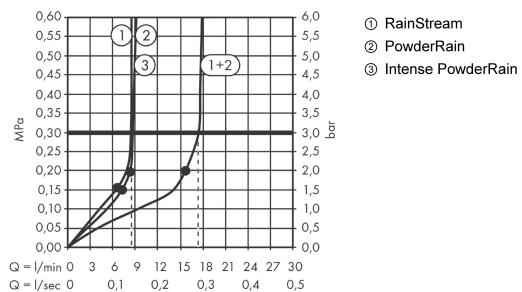

Rainfinity

Верхний душ 250 3jet EcoSmart с настенным креплением

Поверхности : **хром** Артикульный номер: **26233000**

Описание

Характеристики

- выступ 273 мм
- средний распылительный диск: 151 мм
- размер душевого диска: 250 мм
- держатель для душа со сменным углом наклона на 10-30°
- тип струи: PowderRain, Intense PowderRain, RainStream
- максимальный расход воды при 3 бар: 9 л/мин
- расход воды для струи RainStream (при 3 бар): 9 л/мин
- расход воды в режиме Intense PowderRain (при 3 барах): 9 л/мин
- расход воды PowderRain (при 3 барах): 9 л/мин
- переключение на термостате Select
- поверхность душевого диска: графит
- материал душевого диска: алюминий
- съемный верхний душ для очистки
- монтаж: стена, скрытый монтаж с помощью iBox Universal
- величина соединения: DN15

Технология

Продукт

Чертеж

Rainfinity
Верхний душ 250 3jet EcoSmart с настенным креплением
 Поверхности : **хром** Артикульный номер: **26233000**

График расхода воды

Расход измерен практически с помощью соответствующей арматуры (термостат/смеситель/скрытый клапан).