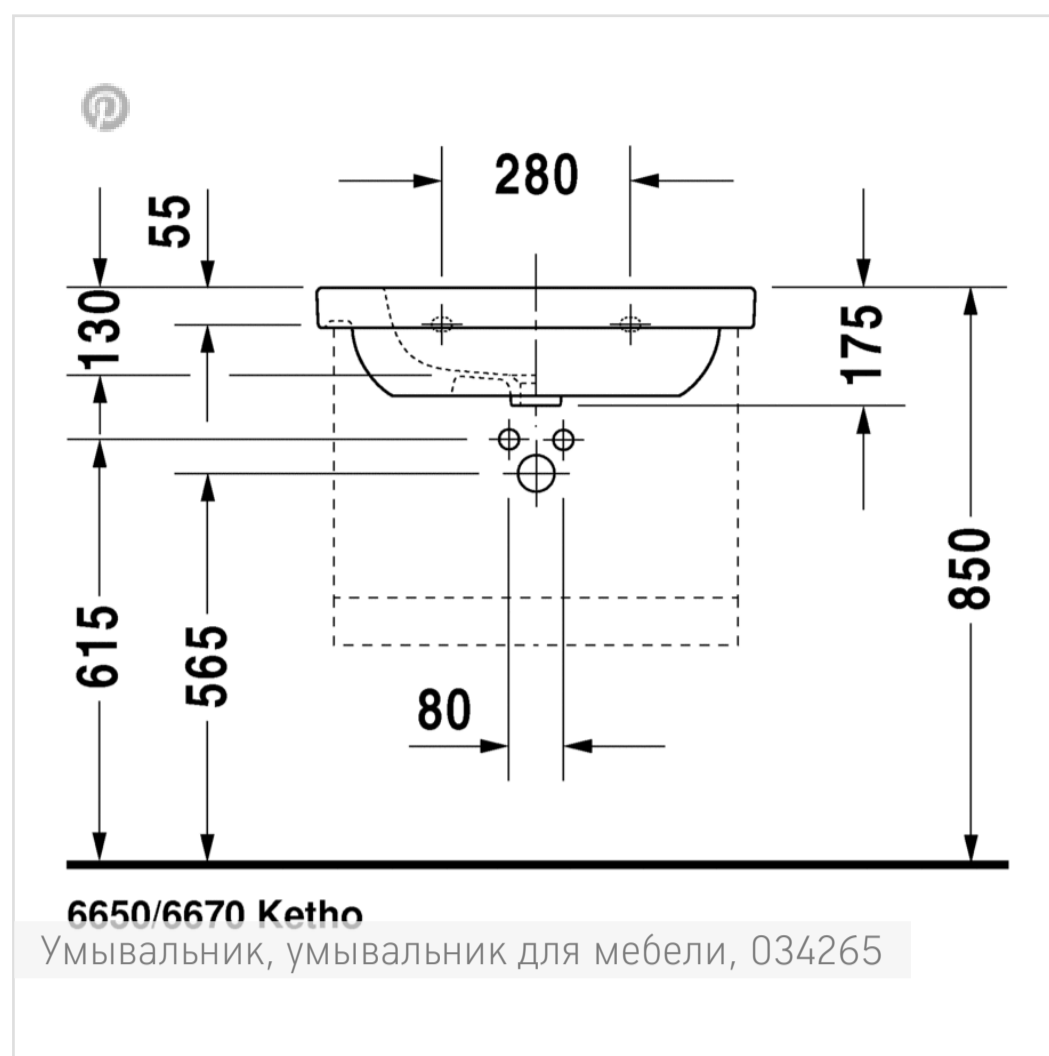

# D-Code Умывальник, умывальник для мебели

D-Code Умывальник...

Аксессуары

Соответствующая про...

Номер артикула 034265

с переливом, с плоскостью под смеситель, глазуровка снизу, 650 мм

Design by sieger design

### Размеры

650 мм