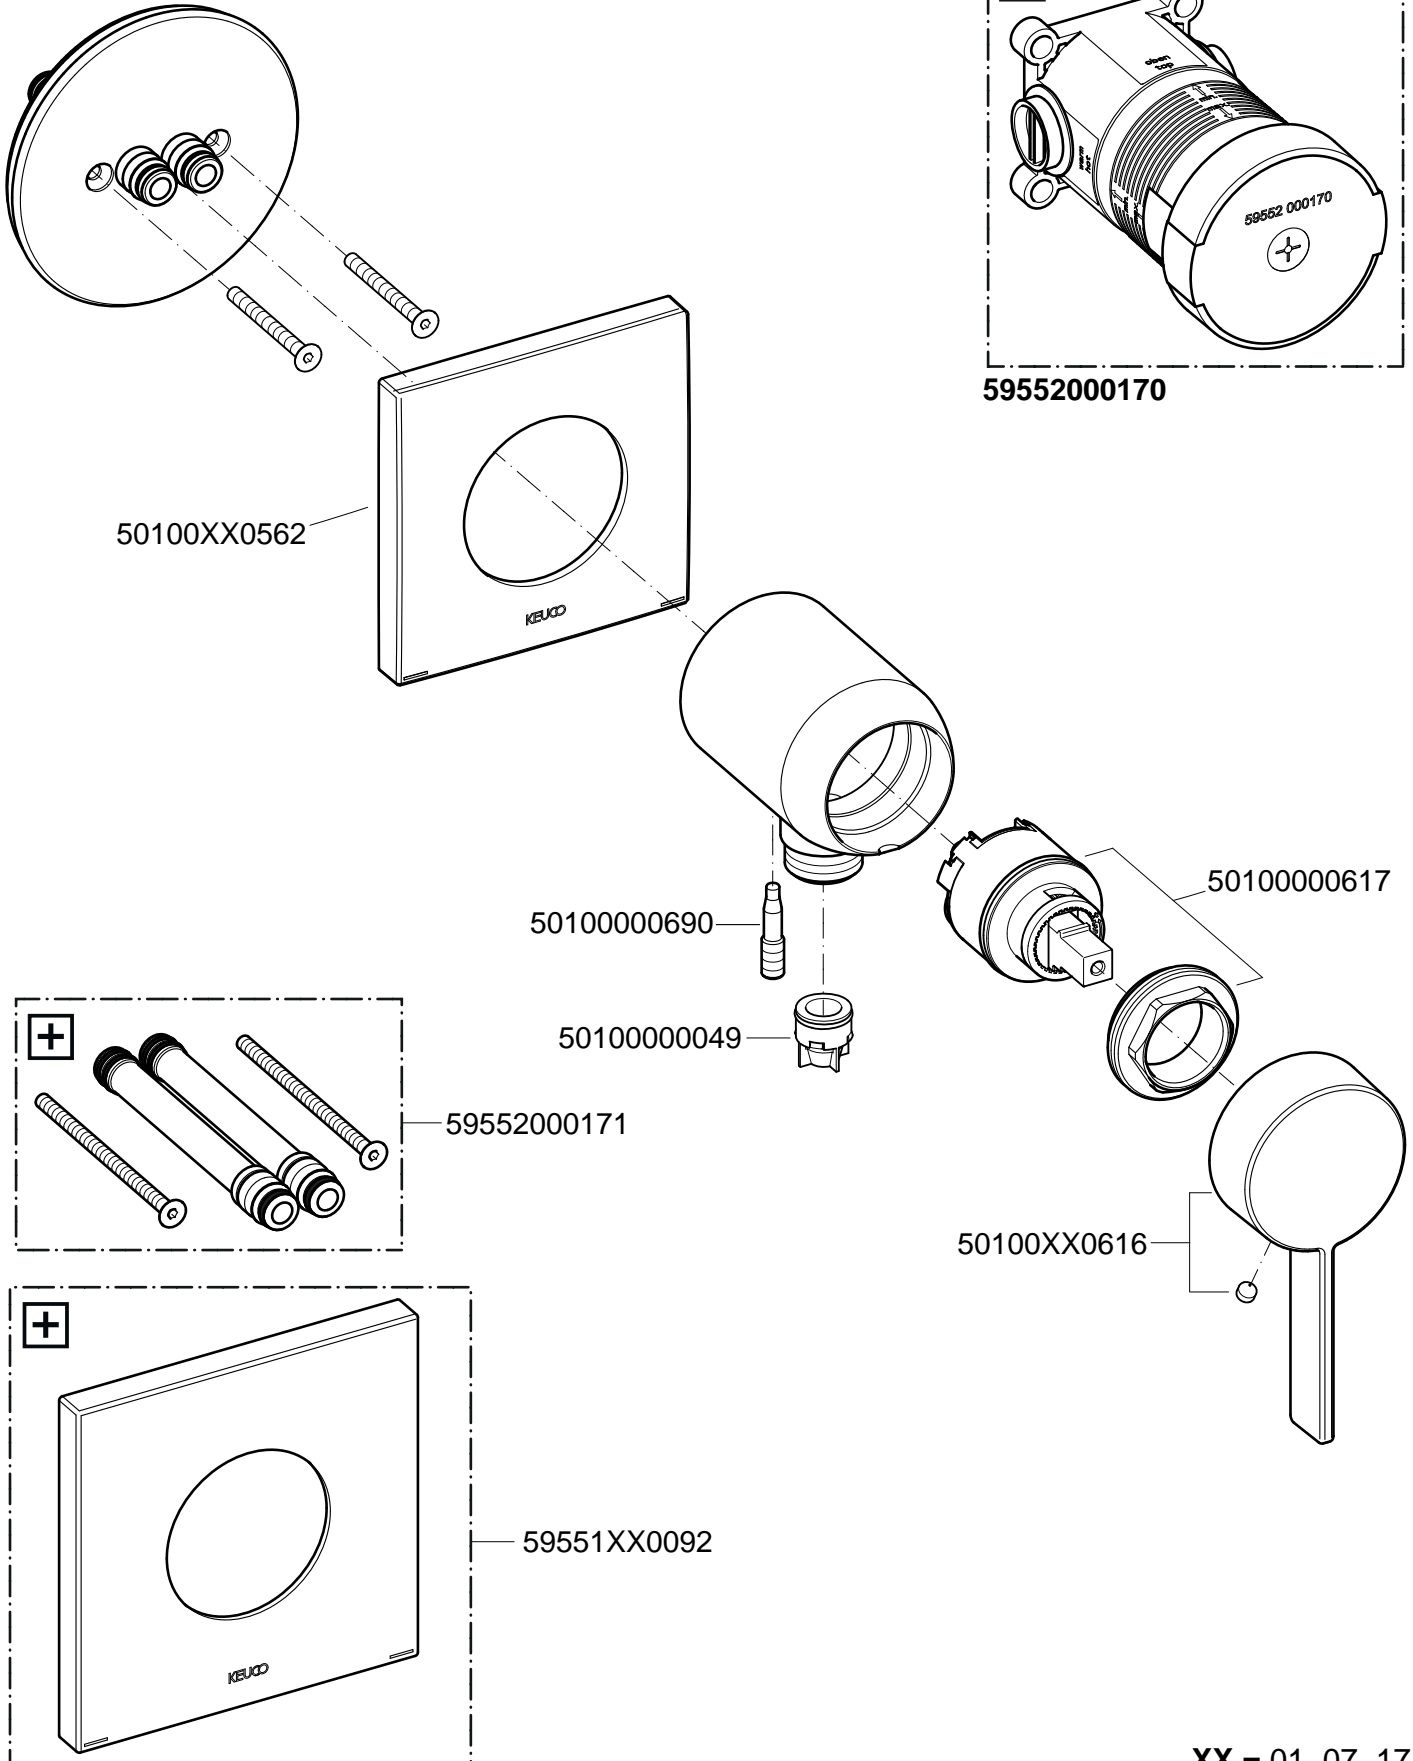

DE Ersatzteile
EN Spare parts
ES Piezas de recambio

FR Liste de pièces
IT Elenco delle parti
NL Onderdelen

CS Sada náhradních
PL Zestaw części
RU Запчасти

IXMO SOLO
59552 XX9502

XX = 01, 07, 17