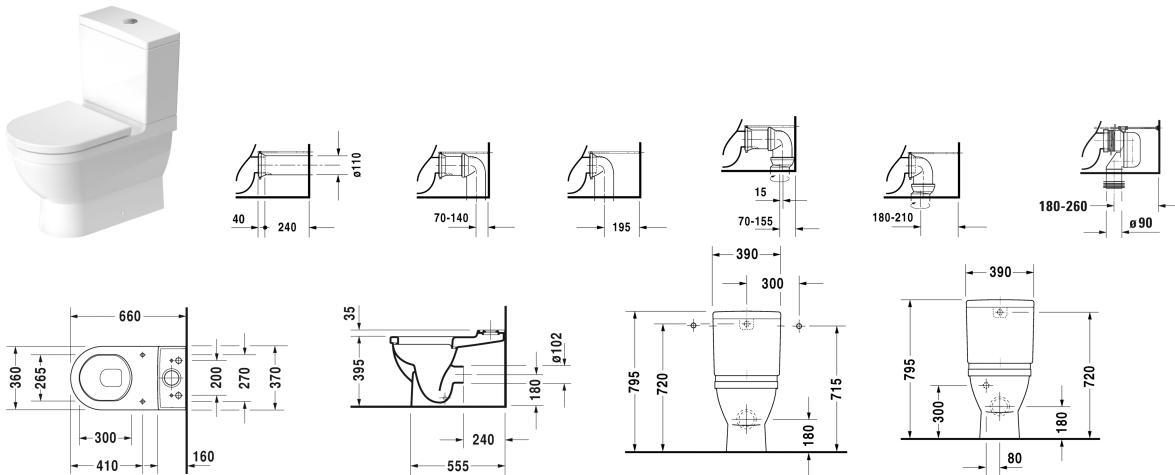

Starck 3 Унитаз комбинированный # 012809..00 / 012809..64 / 012809..00 / 012809..64

| < 360 мм > |

Унитаз комбинированный	Размеры	Вес	Номер заказа
(не вкл. бачок), с вертикальным смывом, включая крепление			
Цвета			
00 Белый Alpin 20 HygieneGlaze (антибактериальная керамическая глазурь с практически неограниченной эффективностью)			
Вариант			
♣ 6,0 л, сток для комплекта подключения варио, сток горизонтальный и вертикальный 70 - 210 мм, длина регулируется, а также колено для подключения варио, сток вертикальный 180-260 мм	360 x 655 мм	31,300 кг	012809..00
♣ 4,5 л, сток для комплекта подключения варио, сток горизонтальный и вертикальный 70 - 210 мм, длина регулируется, а также колено для подключения варио, сток вертикальный 180-260 мм	360 x 655 мм	31,300 кг	012809..64
♣ 6,0 л, сток для комплекта подключения варио, сток горизонтальный и вертикальный 70 - 210 мм, длина регулируется, а также колено для подключения варио, сток вертикальный 180-260 мм	360 x 655 мм	31,300 кг	012809..00
♣ 4,5 л, сток для комплекта подключения варио, сток горизонтальный и вертикальный 70 - 210 мм, длина регулируется, а также колено для подключения варио, сток вертикальный 180-260 мм	360 x 655 мм	31,300 кг	012809..64
Сантехническая керамика со специальным покрытием WonderGliss остается чистой и красивой в течение долгого времени. При заказе WonderGliss добавьте "1" на 11-м месте в артикуле модели.			
Аксессуары для керамики