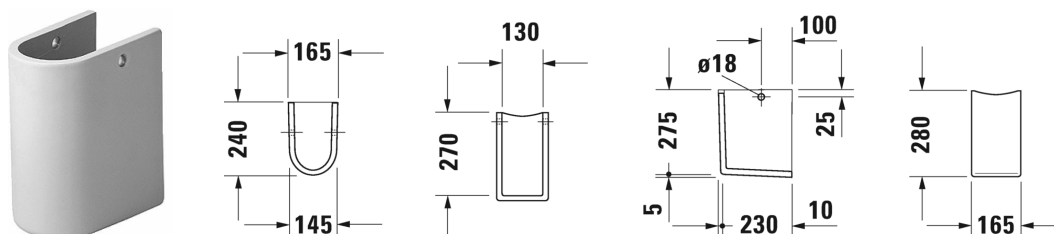

**Starck 3 Полупьедестал # 0865170000**

| &lt; 165 мм &gt; |

Полупьедестал	Размеры	Вес	Номер заказа
для # 030050, 075045, 030160, 030155, 030750			
<b>Цвета</b>			
00 Белый Alpin			
<b>Вариант</b>			
	165 x 240 мм	5,800 кг	0865170000
Сантехническая керамика со специальным покрытием WonderGliss остается чистой и красивой в течение долгого времени. При заказе WonderGliss добавьте "1" на 11-м месте в артикуле модели.			
<b>Принадлежности</b>			
Упрощенное крепление для полупьедесталов		0,100 кг	005503
<b>Соответствующая продукция</b>			
Умывальник для рук с плоскостью под смеситель, глазуровка снизу, 450 x 320 мм	450 x 320 мм		075045
Умывальник медицинский Med без перелива, с плоскостью под смеситель, глазуровка снизу, 500 x 360 мм	500 x 360 мм		030750
Умывальник компакт с переливом, с плоскостью под смеситель, глазуровка снизу, 600 x 370 мм	600 x 370 мм		030160
Умывальник компакт с переливом, с плоскостью под смеситель, глазуровка снизу, 550 x 370 мм	550 x 370 мм		030155
Умывальник с переливом, с плоскостью под смеситель, глазуровка снизу, 500 x 360 мм	500 x 360 мм		030050

Все чертежи содержат необходимые размеры с соблюдением стандартных допусков. Они указаны в мм и не являются обязательными. Точные размеры, в частности для монтажа по индивидуальному заказу, можно получить только по готовому изделию.