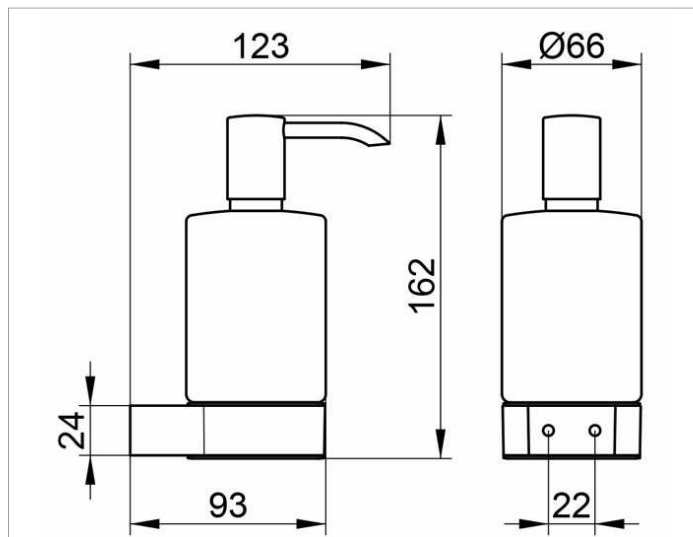

**Plan**

14953179000 Дозатор

**ИЗДЕЛИЕ****ЧЕРТЕЖ****ОПИСАНИЕ ИЗДЕЛИЯ**

хрусталь матовый  
в комплекте с держателем и насосиком  
объем: прибл. 250 мл  
дозировочный объем: прибл. 0,5 мл/нажатие

**поверхность**

алюминий анодированный(E6 EV1)/хром

**спецификации**

KEUCO PLAN lotion dispenser 14953179000, for wall installation (8.45 oz)

Aluminum silver anodized (E6 EV1)/chrome-plated lotion dispenser  
Wall mounted model complete with a removable crystal glass insert  
For easy cleaning and filling,

An exchangeable, high-class and long-lasting pump,

Capacity: 8.45 oz, for standard liquid soap,

Dosage: approx. 0.02 oz/stroke,

Base diameter: 2-5/8", height 6-3/8",

Projection: 3-11/16"

The lotion dispenser is fitted with 2 hidden fixing points  
incl. corrosion-free mounting material