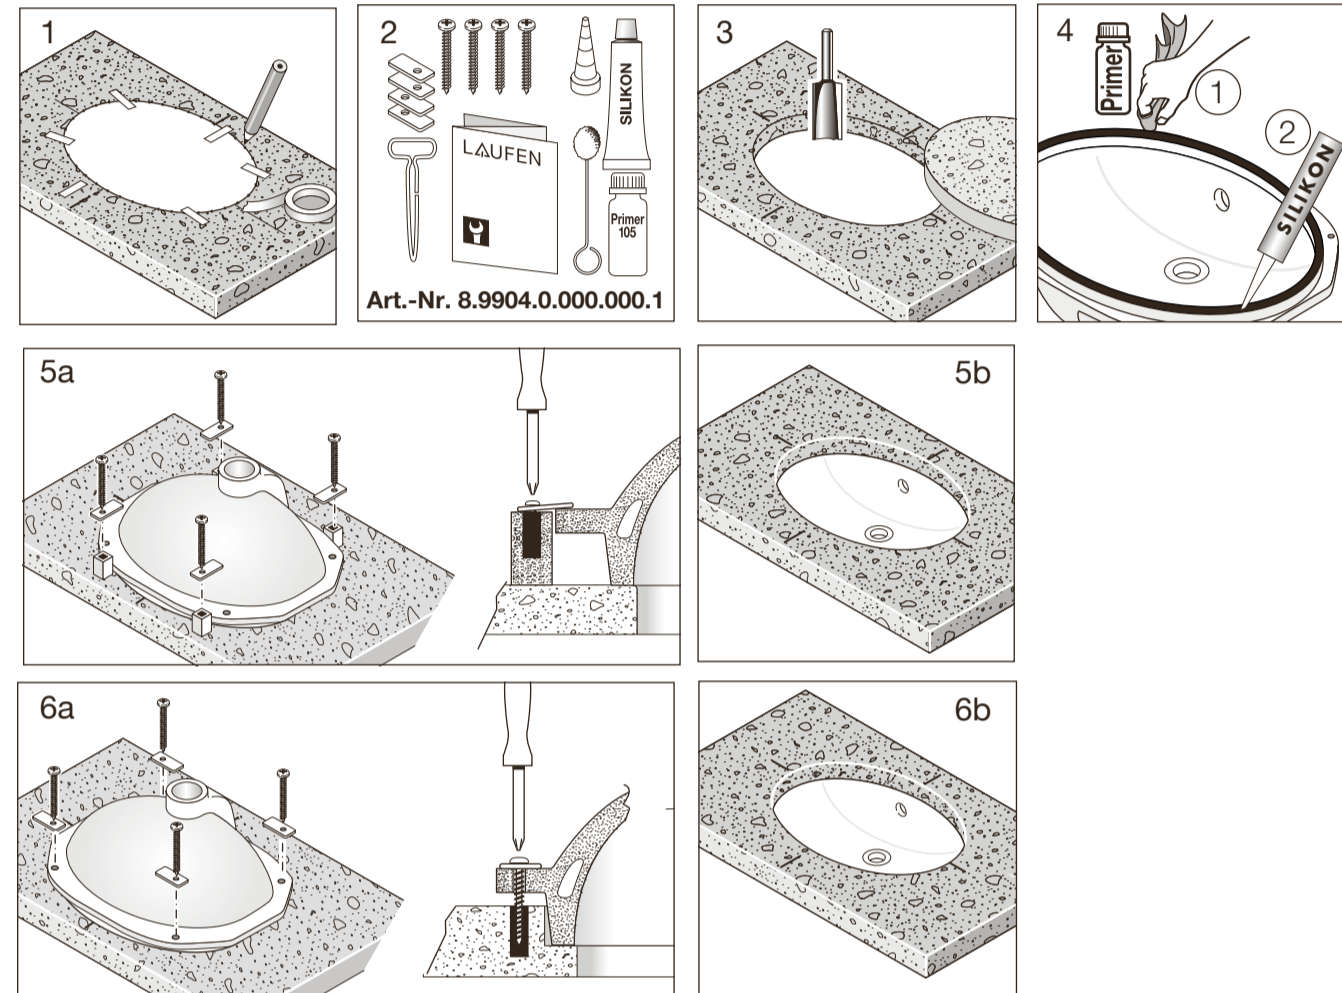

LAUFEN

Birova

- 8.1119.1 Einbau-Waschtisch
- 8.1119.1 Basin à insérer
- 8.1119.1 Lavabo da incasso soprapiano
- 8.1119.1 Drop-in basin
- 8.1119.1 Lavabo empotrable
- 8.1119.1 Inbouw wastafel
- 8.1119.1 Vestavěný umývací stůl
- 8.1119.1 Įmontuotas praustuvas
- 8.1119.1 Umywalka do zabudowy
- 8.1119.1 Beépített mosdóasztal
- 8.1119.1 Встроенный умывальник
- 8.1119.1 Плот за миене за вграждане

- Schablone 8.9980.9
- Gabarit 8.9980.9
- Sagoma 8.9980.9
- Template 8.9980.9
- Plantilla 8.9980.9
- Sjabloon 8.9980.9
- Šablona 8.9980.9
- Šablonas 8.9980.9
- Szablon 8.9980.9
- Sablon 8.9980.9
- Лекало 8.9980.9
- Шаблон 8.9980.9

Einbau Stein
Montage pierre naturelle
Montaggio su piani in pietra
Stone inset