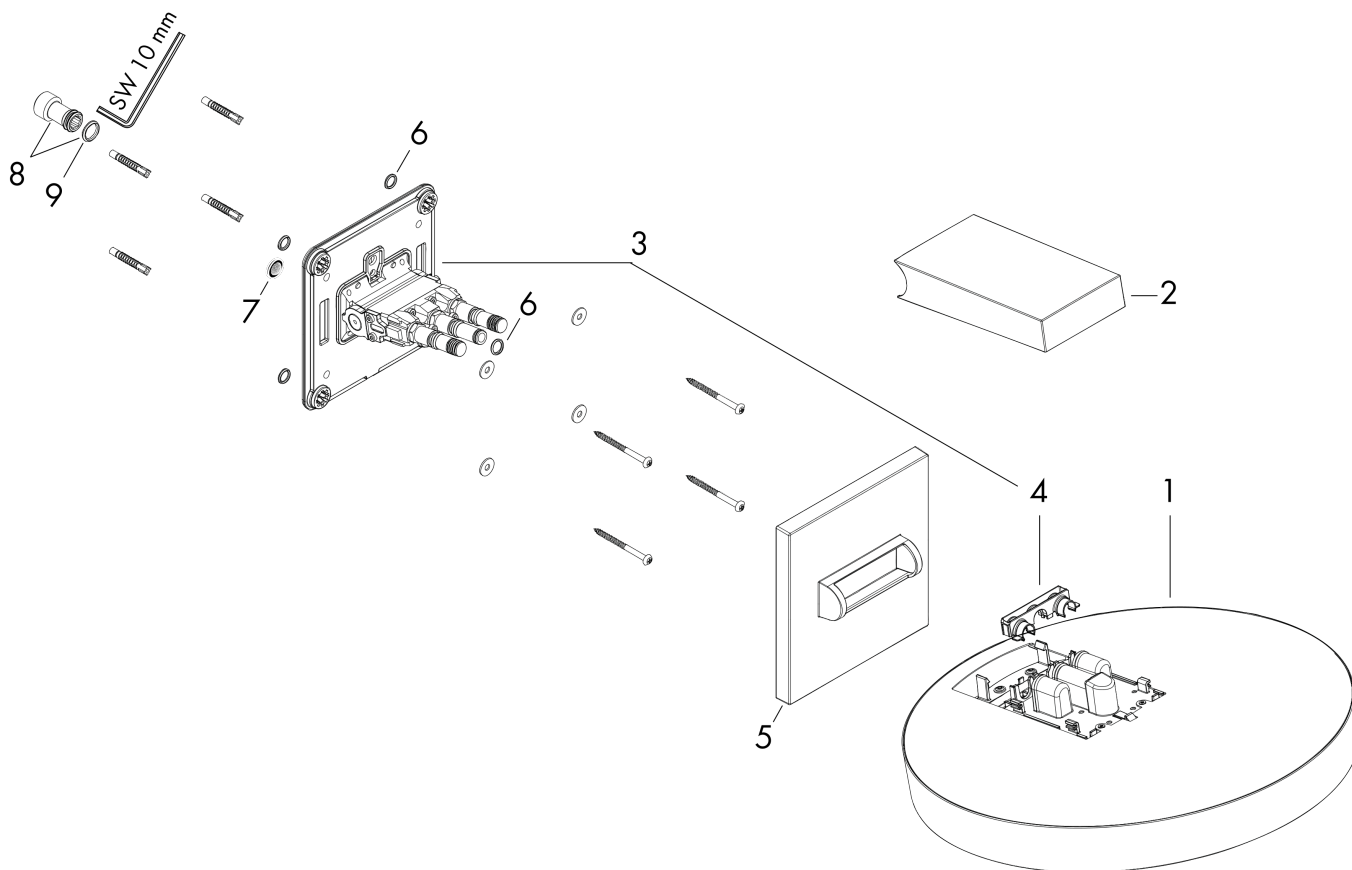

Rainfinity

Верхний душ 360 1jet с настенным креплением

Поверхность: Матовая бронза Артикулный номер: 26230140

График расхода воды

Расход измерен практически с помощью соответствующей арматуры (термостат/смеситель/скрытый клапан).

Rainfinity

Верхний душ 360 1jet с настенным креплением

Поверхность: **Матовая бронза** Артикульный номер: **26230140**

Пример монтажа

Rainfinity

Верхний душ 360 1jet с настенным креплением

Поверхность: **Матовая бронза** Артикульный номер: **26230140**

Покомпонентное изображение

Год выпуска: >01/21

Rainfinity

Верхний душ 360 1jet с настенным креплением

Поверхность: **Матовая бронза** Артикульный номер: **26230140**

Перечень запасных частей

Год выпуска: >01/21

Позиция	Описание	Артикульный номер	PC	PU
1	head shower	93666140	-	1
2	cover	93524140	-	1
3	installation unit cpl.	94677000	-	1
4	cramp	93525000	-	1
5	escutcheon	93523140	-	1
6	O-ring 9x2	98119000	-	1
7	filter packing	94246000	-	1
8	connecting thread	94673000	-	1
9	O-ring 13x2,5	98428000	-	1