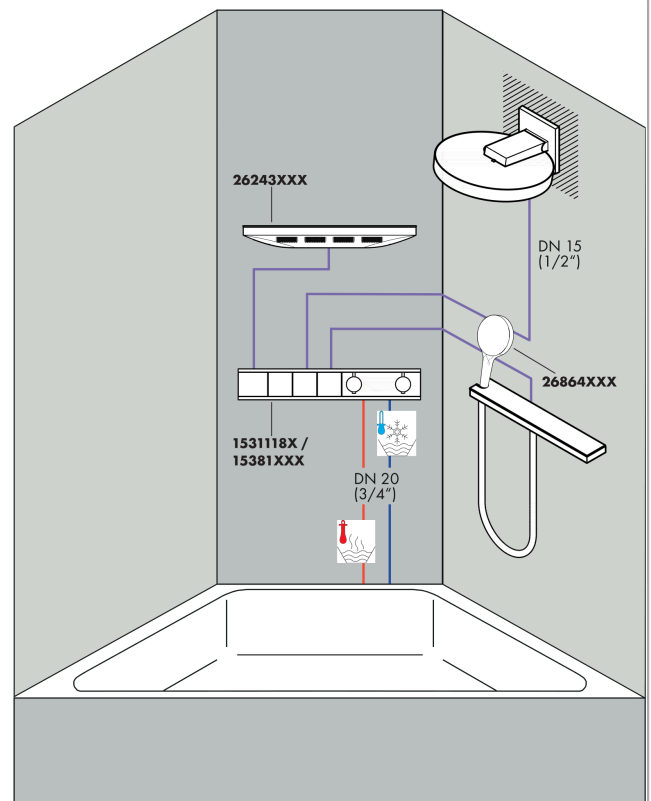

Rainfinity

Верхний душ 360 1jet с настенным креплением

Поверхность: Матовая бронза Артикулный номер: 26230140

График расхода воды

Расход измерен практически с помощью соответствующей арматуры (термостат/смеситель/скрытый клапан).

Rainfinity

Верхний душ 360 1jet с настенным креплением

Поверхность: **Матовая бронза** Артикульный номер: **26230140**

Пример монтажа

Rainfinity

Верхний душ 360 1jet с настенным креплением

Поверхность: **Матовая бронза** Артикульный номер: **26230140**

Покомпонентное изображение

Год выпуска: >01/21

Rainfinity

Верхний душ 360 1jet с настенным креплением

Поверхность: **Матовая бронза** Артикульный номер: **26230140**

Перечень запасных частей

Год выпуска: >01/21

Позиция	Описание	Артикульный номер	PC	PU
1	head shower	93666140	-	1
2	cover	93524140	-	1
3	installation unit cpl.	94677000	-	1
4	cramp	93525000	-	1
5	escutcheon	93523140	-	1
6	O-ring 9x2	98119000	-	1
7	filter packing	94246000	-	1
8	connecting thread	94673000	-	1
9	O-ring 13x2,5	98428000	-	1