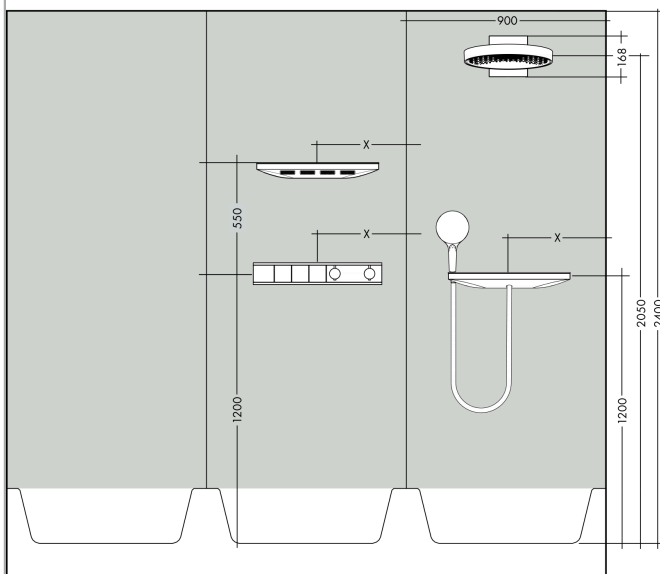

Rainfinity

Верхний душ 360 1jet с настенным креплением

Поверхность: Матовая бронза Артикулный номер: 26230140

График расхода воды

Расход измерен практически с помощью соответствующей арматуры (термостат/смеситель/скрытый клапан).

Rainfinity

Верхний душ 360 1jet с настенным креплением

Поверхность: **Матовая бронза** Артикульный номер: **26230140**

Пример монтажа

Rainfinity

Верхний душ 360 1jet с настенным креплением

Поверхность: **Матовая бронза** Артикульный номер: **26230140**

Покомпонентное изображение

Год выпуска: >01/21

Rainfinity

Верхний душ 360 1jet с настенным креплением

Поверхность: **Матовая бронза** Артикульный номер: **26230140**

Перечень запасных частей

Год выпуска: >01/21

Позиция	Описание	Артикульный номер	PC	PU
1	head shower	93666140	-	1
2	cover	93524140	-	1
3	installation unit cpl.	94677000	-	1
4	cramp	93525000	-	1
5	escutcheon	93523140	-	1
6	O-ring 9x2	98119000	-	1
7	filter packing	94246000	-	1
8	connecting thread	94673000	-	1
9	O-ring 13x2,5	98428000	-	1