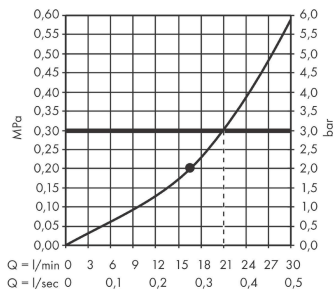

Rainfinity

Верхний душ 360 1jet с настенным креплением

Поверхность: Матовая бронза Артикулный номер: 26230140

График расхода воды

Расход измерен практически с помощью соответствующей арматуры (термостат/смеситель/скрытый клапан).