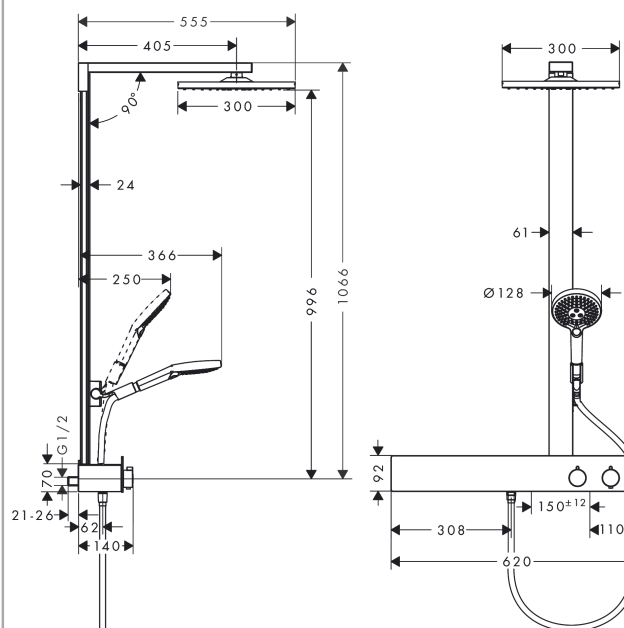

Raindance E

Showerpipe 300 1jet с ShowerTablet 600

Поверхности : **хром** Артикульный номер: **27363000**

Описание

Характеристики

- состоит из: верхний душ, ручной душ, термостат для душа, штанга для душа, держатель для душа
- держатель ручного душа регулируется в пределах 90°, поворачивается вправо и влево, перемещается вверх и вниз
- верхний душ Raindance E 300 Air 1jet
- размер душевого диска: 300 x 300 мм
- тип струи: RainAir
- шарнирное соединение: регулируемый угол верхнего душа
- длина держателя для душа: 405 мм
- поверхность полочки: анодированный алюминий
- поверхность крышки цветовой вариант -000 = зеркальное стекло. Цветовой вариант -400 мм
- максимальный расход воды при 3 бар: 16 л/мин
- термостат ShowerTablet 600
- изолированная подача воды
- предохранительный ограничитель при 40°C
- пользовательское управление посредством вращения рукоятки
- невозможно использование одновременно двумя потребителями
- вид монтажа: внешний монтаж
- соединительная резьба G 1/2
- межосевое подключение 150 мм ± 12 мм

Технология

Награды за дизайн

reddot award 2018
winner

GERMAN
DESIGN
AWARD
SPECIAL
2019

Продукт

Чертеж

Raindance E

Showerpipe 300 1jet с ShowerTablet 600

Поверхности : **хром** Артикульный номер: **27363000**

График расхода воды