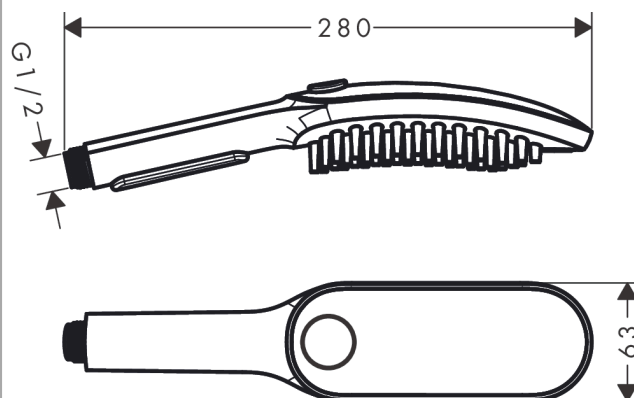

DogShower

Душ для собак 150 3jet, с массажной струей

Поверхности : **матовый белый**   Артикульный номер: **26640700**

Описание

Характеристики

- размер душевого диска: 150 x 63 мм
- тип струи: fur spray, leg spray, paw spray
- переключение типов струи: удобное переключение типов струи с помощью кнопки Select
- максимальный расход воды при 3 бар: 7,6 л/мин
- минимальная точка функционирования для правильной функции в л / мин: 5,7 л/мин
- рабочее давление: мин. 2 бар/макс. 6 бар
- минимальное давление: 1 бар
- Форсунки для мягкой массажной струи, длина 1,5 см
- Эргономичный дизайн
- величина соединения: DN15

Технология

Продукт

Чертеж