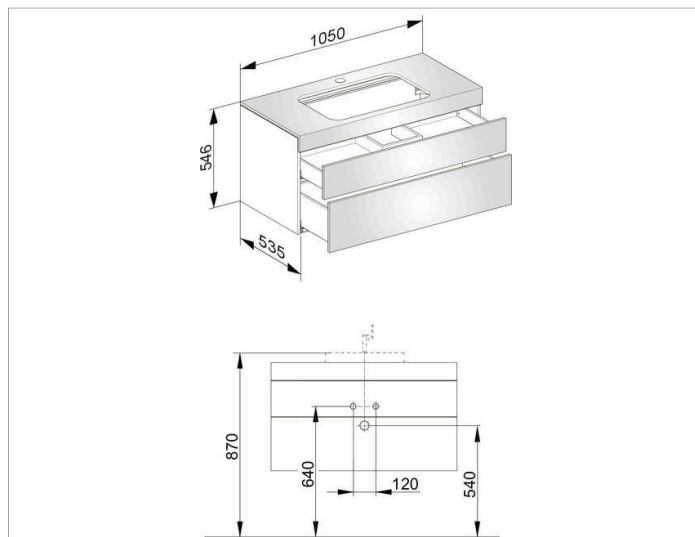

Edition 400

31572XX0100 Тумба под умывальник

ИЗДЕЛИЕ**ЧЕРТЕЖ****ОПИСАНИЕ ИЗДЕЛИЯ**

с отверстием под смеситель, подходит к керамическому умывальнику арт. 31570, 2 фронтальных выдвижных ящика с нажимным открыванием Push-to-Open и доводчиком, вкл. пластиковый сифон 1 1/4 x 32

поверхность

37, 38, 39, 45

Габариты

1050 x 546 x 535 mm

ВНИМАНИЕ!

Для внутреннего оснащения выдвижных ящиков дополнительно имеются разделители разных размеров под заказ, см. систему оснащения слив арт. 31599.