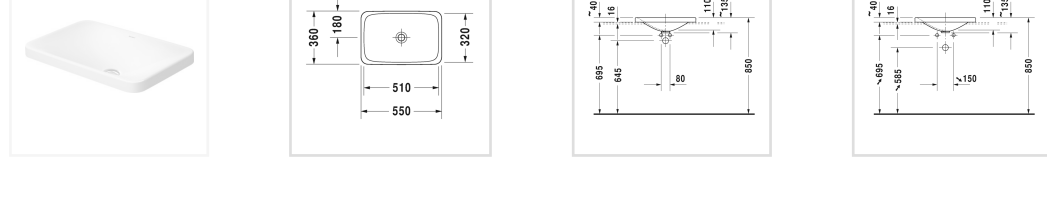

Умывальник встраиваемый, 037755

- ↓ Инструкция по уходу
- ↓ Монтажная инструкция
- ↓ Руководство по эксплуатации
- → CAD и данные по планированию

Номер артикула 037755
для встраивания сверху, без перелива, без площадки под смеситель, 550 мм
Design by Phoenix Design

Размеры
550 мм

Варианты
☒ без отверстия под смеситель 0377550000

Также доступно с WonderGliss
Керамика, покрытая WonderGliss, будет оставаться гладкой, привлекательной и чистой в течение долгого времени

[Отправить запрос в магазин →](#)

Запчасти

Выпуск для раковины #005024 для умывальников без перелива