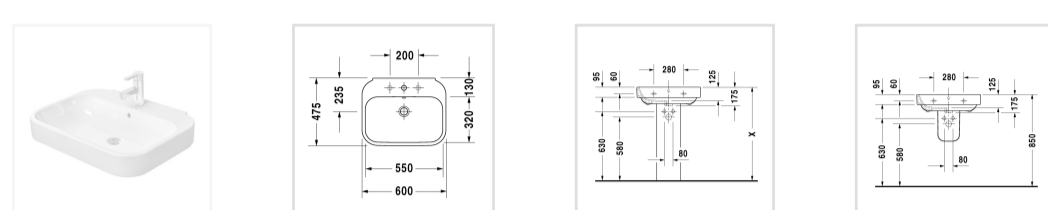

← Гарри D.2

Гарри D.2 Умывальник

Умывальник, 231660

- ↓ Инструкция по уходу
- ↓ Монтажная инструкция
- ↓ [Руководство по эксплуатации](#)
- CAD и данные по планированию

Запчасти

Сифон
#005036

Номер артикула 231660

с переливом, с плоскостью под смеситель, вкл. заглушку для перелива, хром, глазуровка снизу, 600 мм

Design by sieger design

Размеры

600 мм

Варианты

● 1 готовое отверстие под смеситель 2316600000

Также доступно с WonderGliss