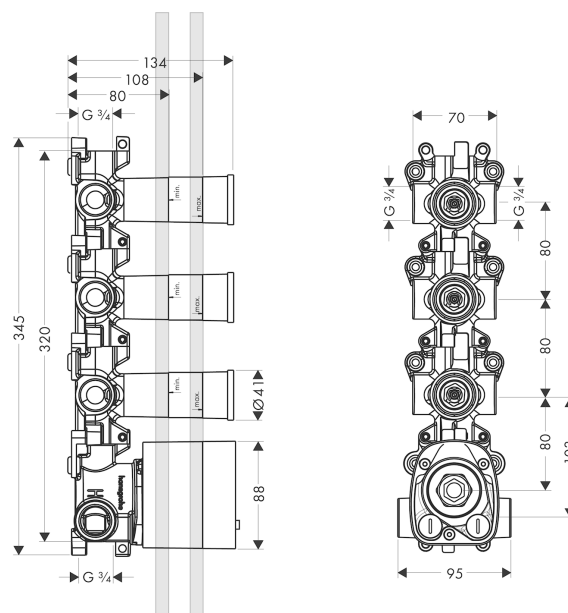

AXOR ShowerSolutions

Скрытая часть термостатического модуля 360/120

Поверхности : п.а. Артикульный номер: 10750180

Описание

Характеристики

- соединение с левой или с правой стороны
- возможно одновременное включение 3 потребителей
- расход воды при свободном протоке: 59 л/мин
- шпindelные вентили
- горизонтальный или вертикальный монтаж
- звукоизолирующий монтаж
- при прямом соединении служит одновременно для подачи воды или установки точно по размеру

Продукт

Чертеж

AXOR ShowerSolutions

Скрытая часть термостатического модуля 360/120

Поверхности : п.а. Артикульный номер: 10750180

Пример монтажа